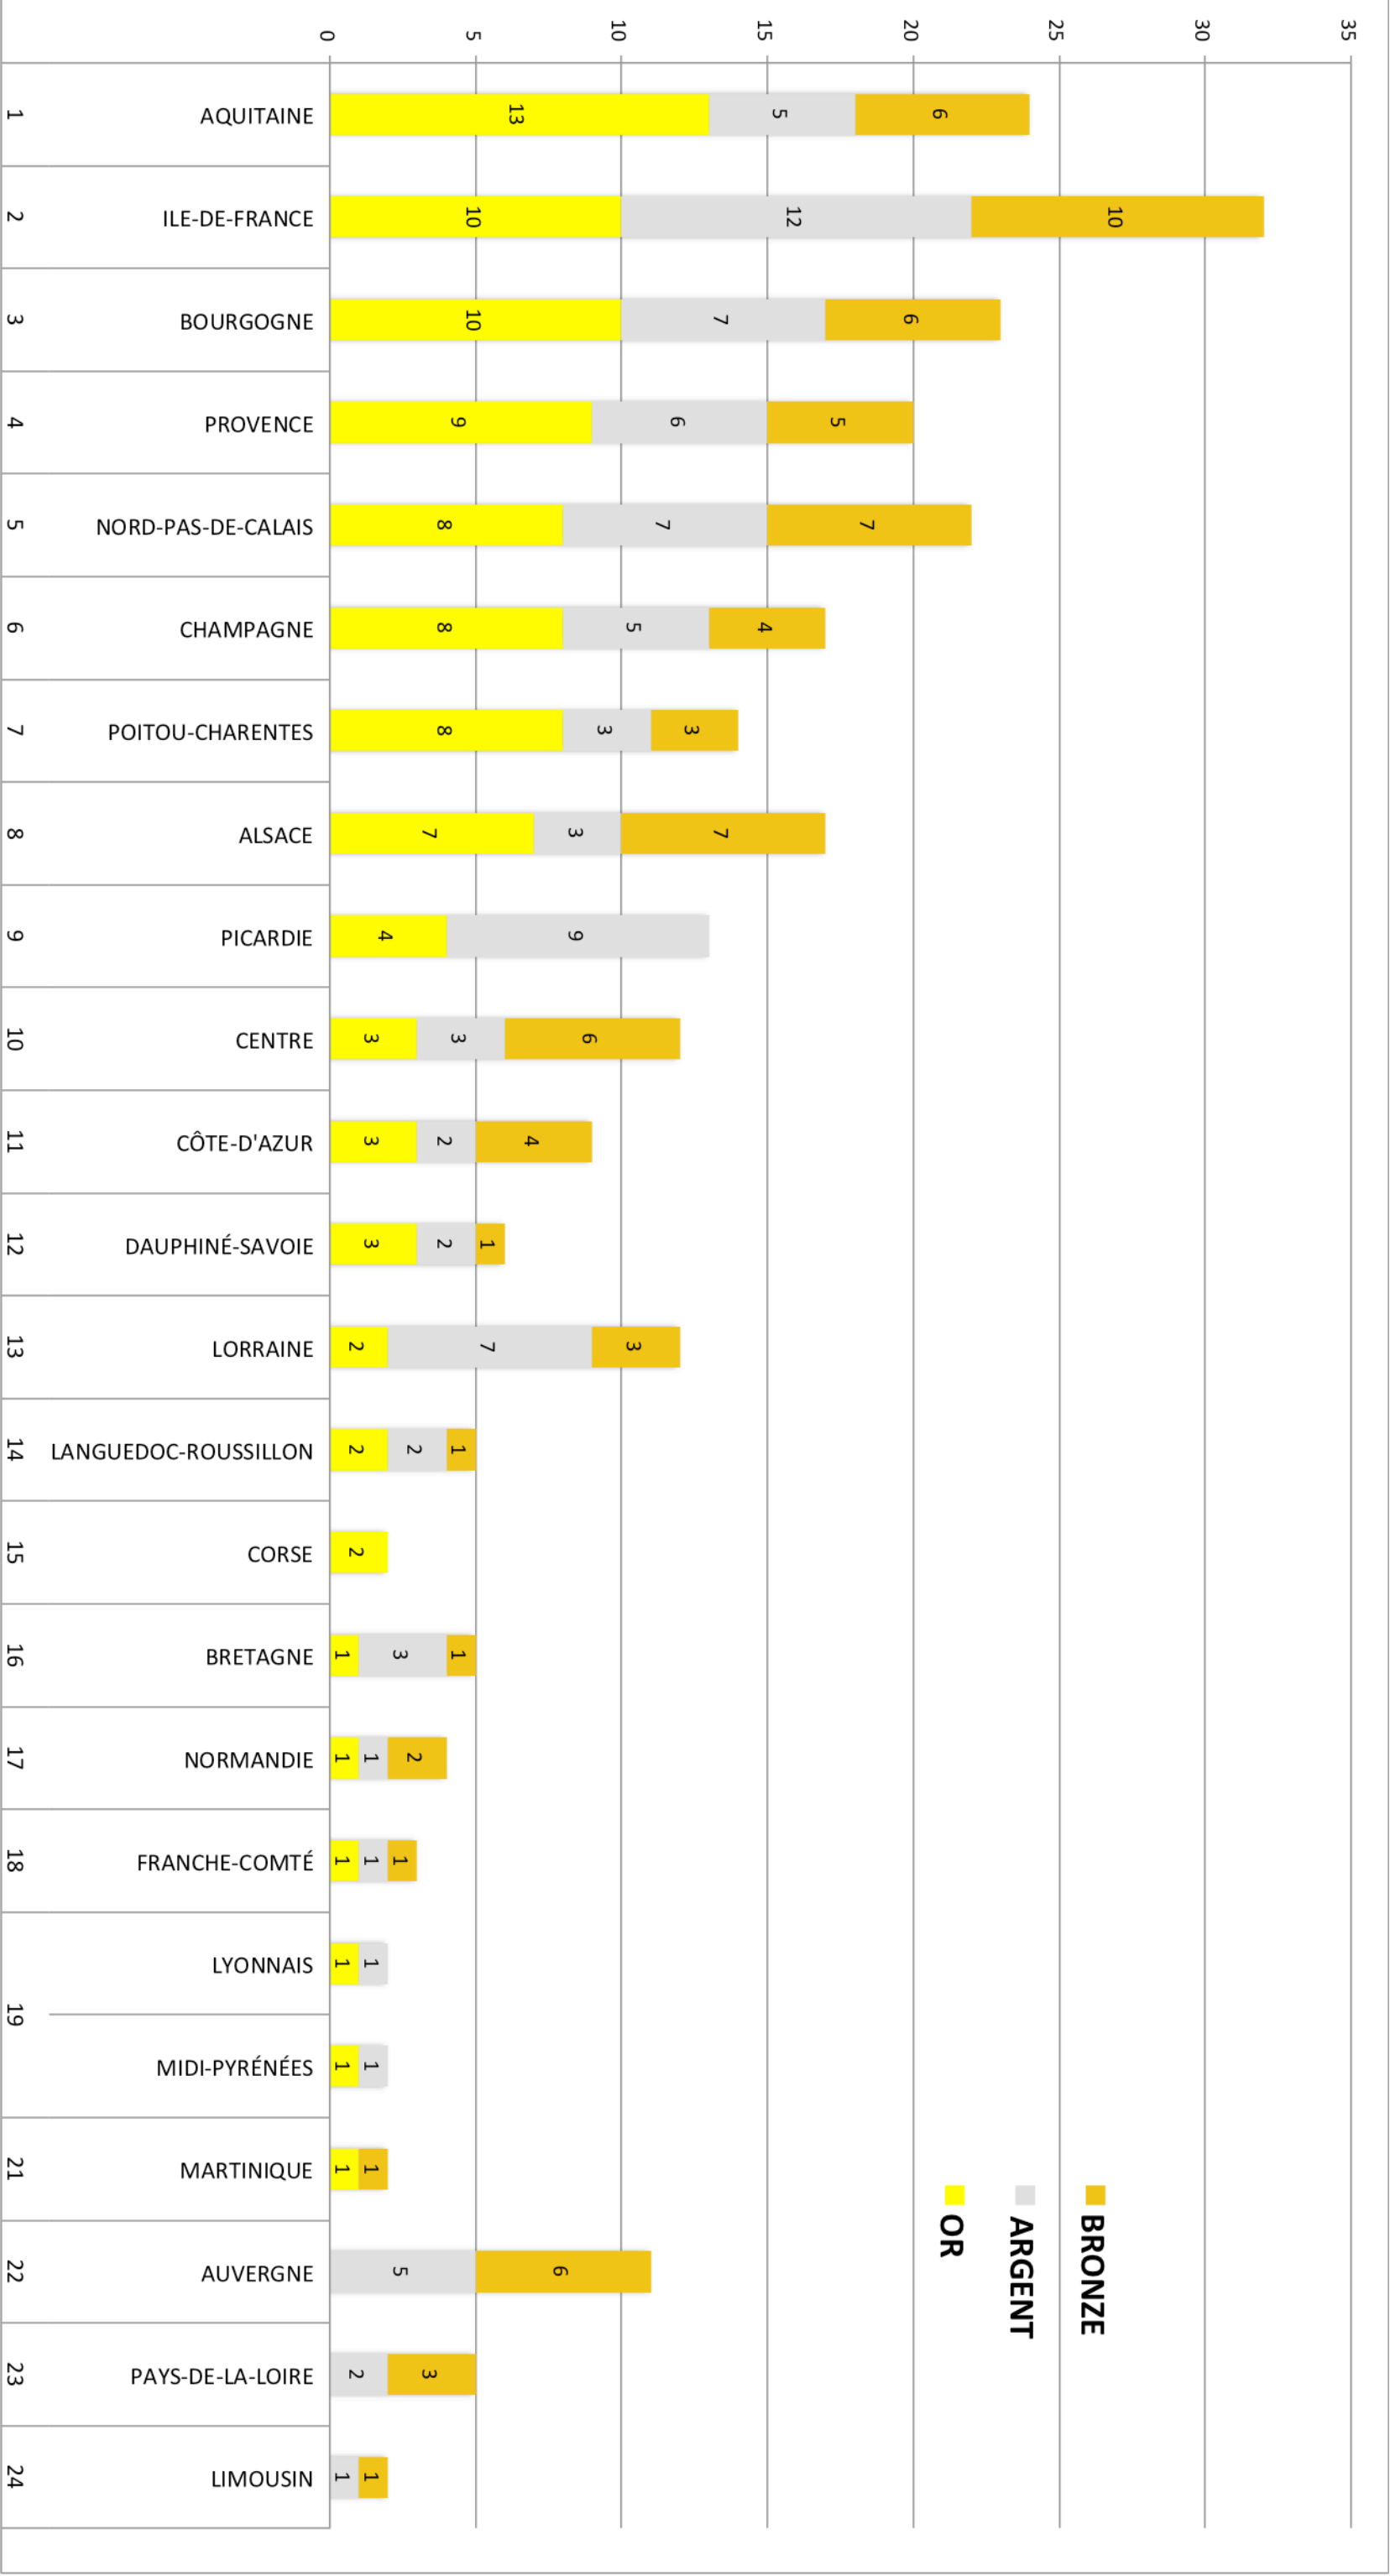

TABLEAU DES MÉDAILLES PAR LIGUE

CHAMPIONNAT DE FRANCE INDOOR 2015

CLASSEMENT FINAL

CLASSEMENT	LIGUE	OR	ARGENT	BRONZE
1	AQUITAINE	13	5	6
2	ILE-DE-FRANCE	10	12	10
3	BOURGOGNE	10	7	6
4	PROVENCE	9	6	5
5	NORD-PAS-DE-CALAIS	8	7	7
6	CHAMPAGNE	8	5	4
7	POITOU-CHARENTES	8	3	3
8	ALSACE	7	3	7
9	PICARDIE	4	9	
10	CENTRE	3	3	6
11	CÔTE-D'AZUR	3	2	4
12	DAUPHINÉ-SAVOIE	3	2	1
13	LORRAINE	2	7	3
14	LANGUEDOC-ROUSSILLON	2	2	1
15	CORSE	2		
16	BRETAGNE	1	3	1
17	NORMANDIE	1	1	2
18	FRANCHE-COMTÉ	1	1	1
19	LYONNAIS	1	1	
	MIDI-PYRÉNÉES	1	1	
21	MARTINIQUE	1		1
22	AUVERGNE		5	6
23	PAYS-DE-LA-LOIRE		2	3
24	LIMOUSIN		1	1