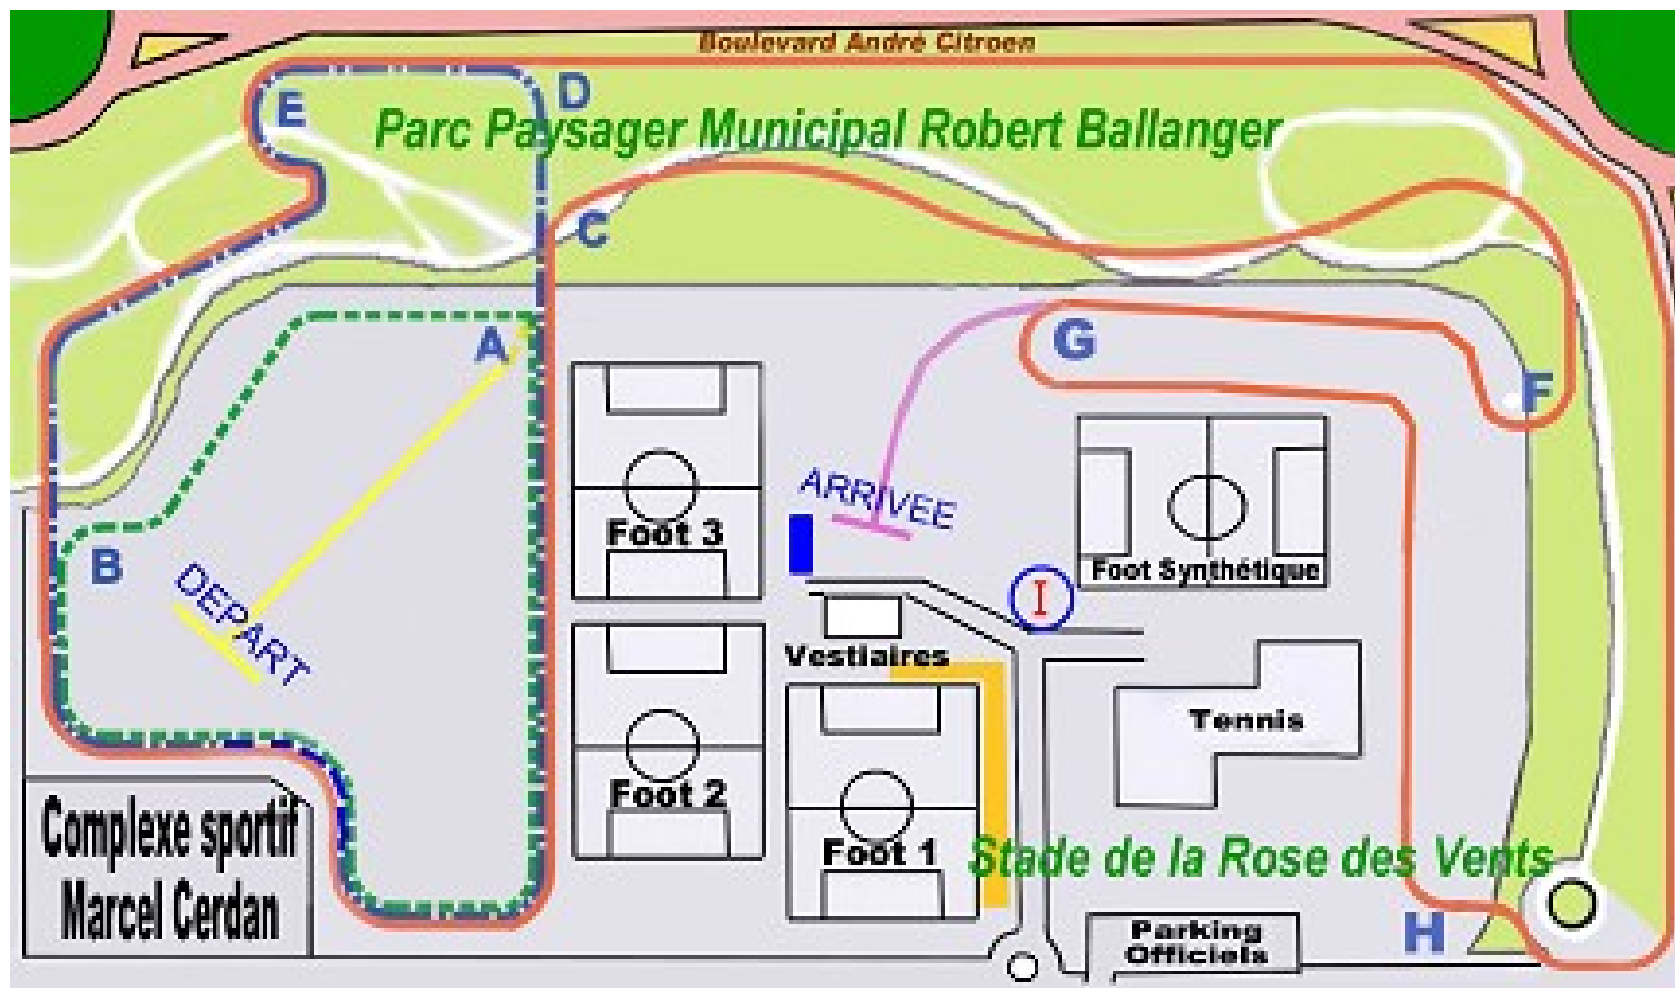

**PARCOURS DES CHAMPIONNATS REGIONAUX DE CROSS
ILE DE FRANCE – ZONE EST
AULNAY-SOUS-BOIS**

- DÉPART** = A **BOUCLE ARRIVÉE - BA** = ACFG - arrivée
- PETITE BOUCLE** - PB = ABA
- MOYENNE BOUCLE** - MB = ACDEBA
- GRANDE BOUCLE** - GB = ACFGHDEBA