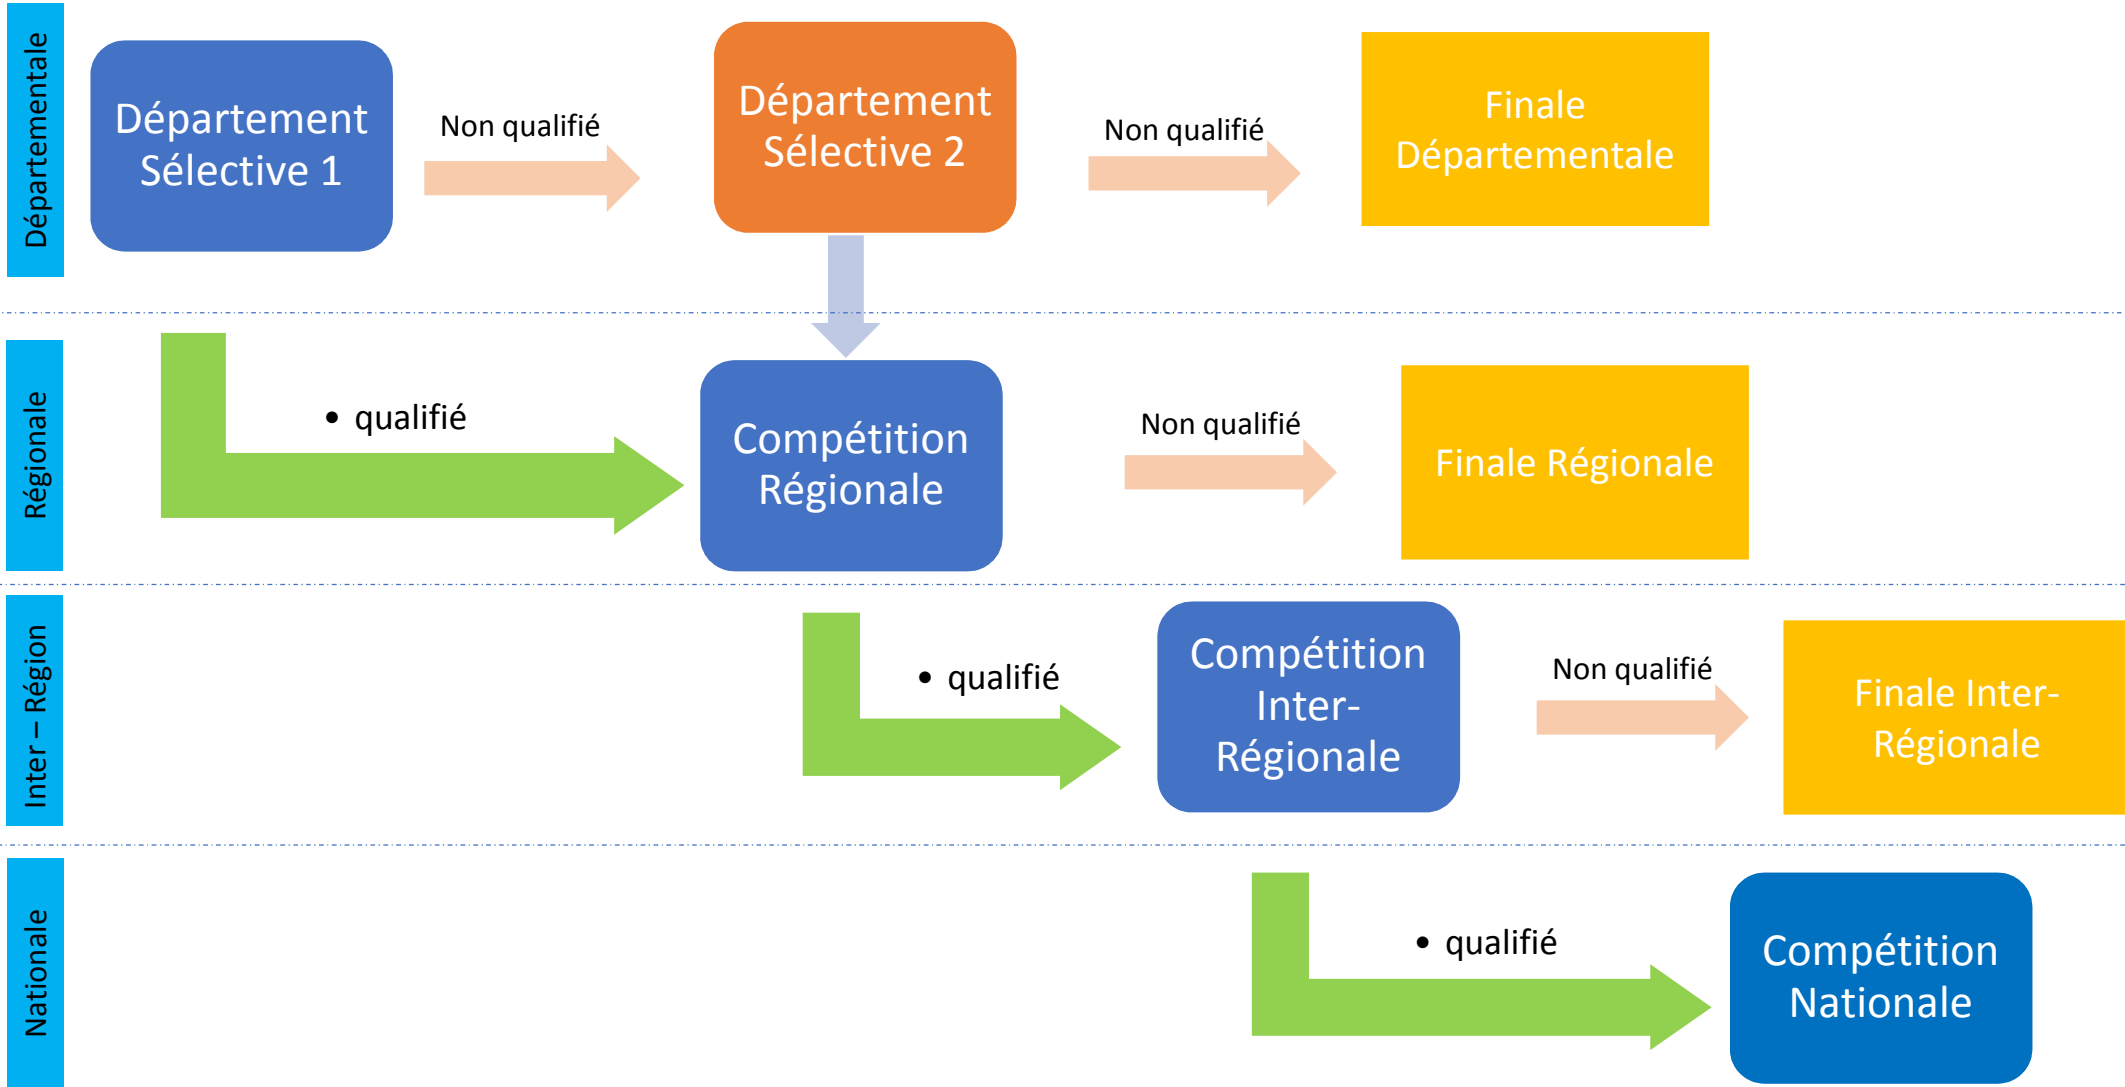

DATES DES COMPETITIONS SAISON 2017 / 2018

Catégorie	Département Sélective 1	Département Sélective 2	<i>Finale Départementale</i>	Région	<i>Finale Régionale</i>	Inter-Région	<i>Finale Inter-Régionale</i>	National
Individuel Performance	20/21 Janvier Angers			17/18 février Cholet		31 au 02 avril Morlaix		4 au 6 mai Auxerre
Equipe Performance	27/28 janvier Chemillé			24/25 mars Parigné l'Eveque		21/22 avril		1 au 3 juin Villefranche
Equipe Federale A	3 / 4 février Saint Barth Gym	24/25 février	<i>28/29 avril Vihiers</i>	17/18 mars Saint Nazaire	<i>19/20 mai Saint Gilles</i>	14/15 avril	<i>2/3 juin</i>	25 au 27 mai
Equipe Federale B	10/11 février Trélazé	24/25 février	<i>28/29 avril Vihiers</i>	12/13 Mai Les Sables d'olonne (10 ans et +) 16/17 juin Saint Herblain (7 - 9 ans)				

EXPLICATION COMPETITION - EQUIPES FEDERAL A

EXPLICATION COMPETITION - EQUIPES FEDERAL B