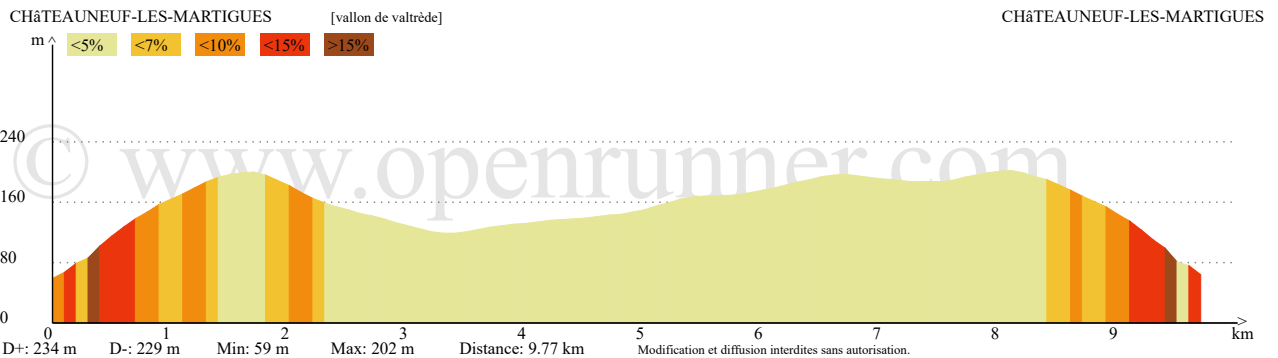

[PLANIFIER UN PARCOURS](#)

[RECHERCHER UN PARCOURS](#)

[AIDE & INFO](#)

[MON ESPACE](#)

vallon de valtrède

Randonnée Pédestre, 9.77km, Dénivelé 234m : Châteauneuf-les-Martigues -> Châteauneuf-les-Martigues
(0 votes; 0), 0 commentaire(s)

[DESCRIPTION](#) [PROFIL ALTIMETRIQUE](#) [SERVICES](#) [EXPORT GPS](#) [TRANSFERT GPS](#)

Position du curseur

Altitude: 127m D+: 149m D-: 81m Distance depuis le départ: 3.700km
Longitude: 5.12915° Latitude: 43.37428°