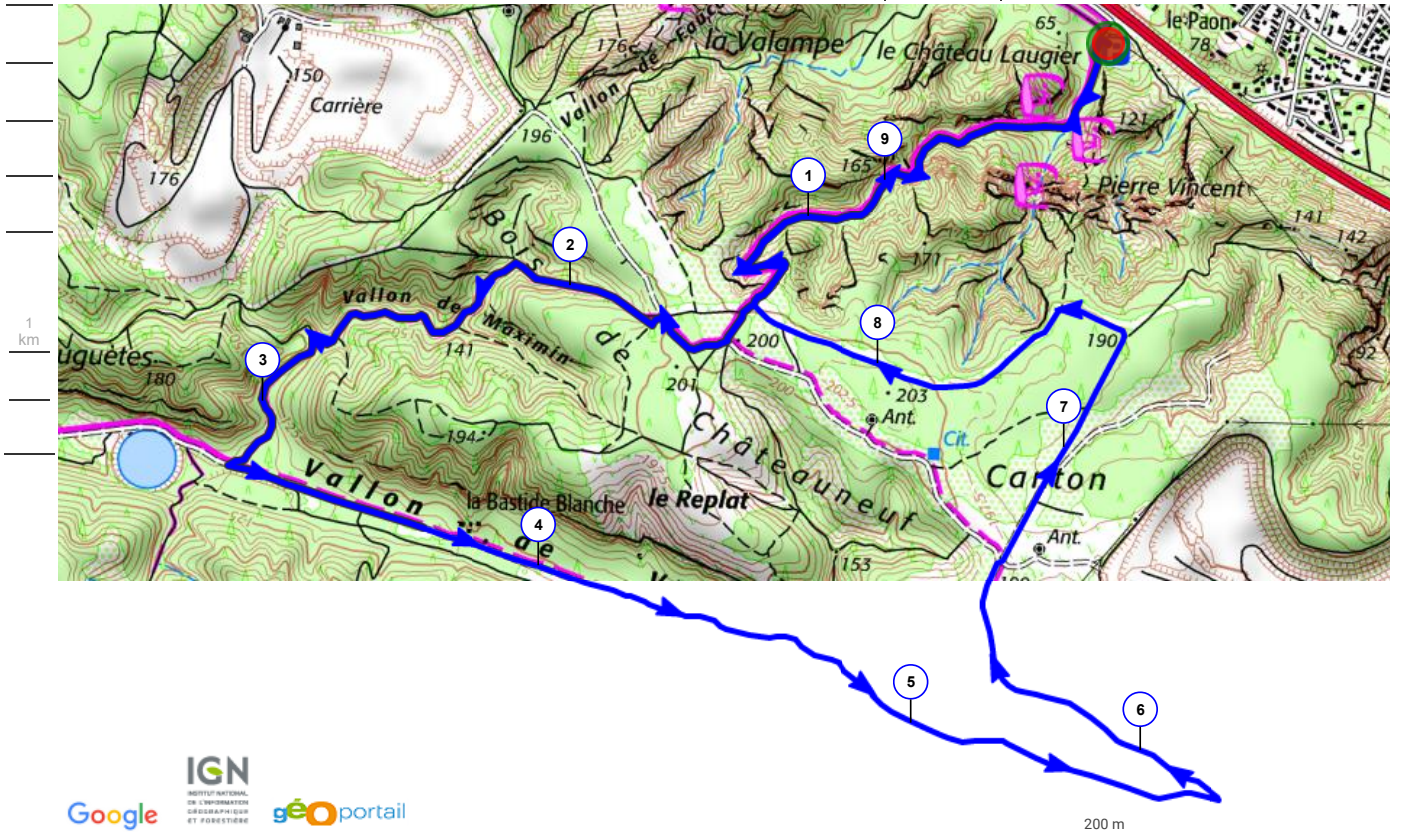

[PLANIFIER UN PARCOURS](#)

[RECHERCHER UN PARCOURS](#)

[AIDE & INFO](#)

[MON ESPACE](#)

vallon de valtrède

Randonnée Pédestre, 9.77km, Dénivelé 234m : Châteauneuf-les-Martigues -> Châteauneuf-les-Martigues
(0 votes; 0), 0 commentaire(s)

larandonneedesamis

[Contactez l'auteur de ce parcours](#)
[Listez les parcours de cet auteur](#)

ID:7852264 12.962 km
ID:4069344 9.770 km

IGN
Google géoportail

LAT, LNG : 43.369490°, 5.136220° UTM : 31 N 673076 4804063

[DESCRIPTION](#) [PROFIL ALTIMETRIQUE](#) [SERVICES](#) [EXPORT GPS](#) [TRANSFERT GPS](#)

Position du curseur

Altitude: 127m D+: 149m D-: 81m Distance depuis le départ: 3.700km
Longitude: 5.12915° Latitude: 43.37428°

SERVICES

Insérez Openrunner dans vos pages web

EXPORT GPS

Choisissez votre format selon vos besoins

TRANSFERT GPS

Envoyez directement le tracé vers votre GPS GARMIN