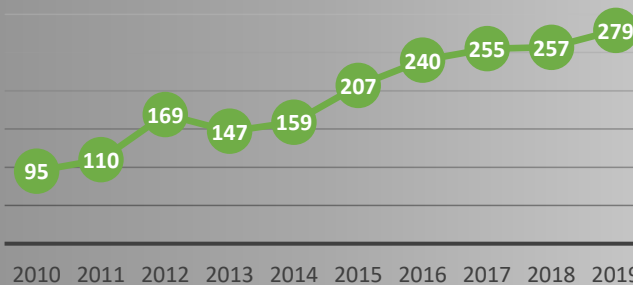

280  
adhérents

Fondé  
en 1962

17  
équipes

100%  
Bénévole

  
**Bulle d'étoiles**  
 Micro-crèches

2012 & 13  
Bronze

2014 & 15  
Label  
Simple

Depuis  
2016  
Bronze

17  
équipes

16 heures  
/ semaine

Toutes  
catégories  
d'âge

Joueur  
Officiel  
Arbitre

	Lundi	Mardi	Mercredi	Jeudi	Ven	Samedi
Organisation actuelle	18h-19h30 Colbert -15A -15B	18h - 20h Colbert -13G -15F	18h-19h30 Colbert -13F -11F			9h-10h30 Colbert BH -15C
	19h30-21h Colbert -18F -18G		19h30-21h Colbert -15A -15B	20h-21h Dargent -18F -18G		10h30-12h Colbert MH -11G
	20h-22h30 Colbert SM123		20h-22h30 Colbert LM LF	21h-22h Dargent SM1 SM2		

Evolution des effectifs

2014 & 15  
Bronze

2016 & 17  
Argent

Depuis  
2018  
Label Or