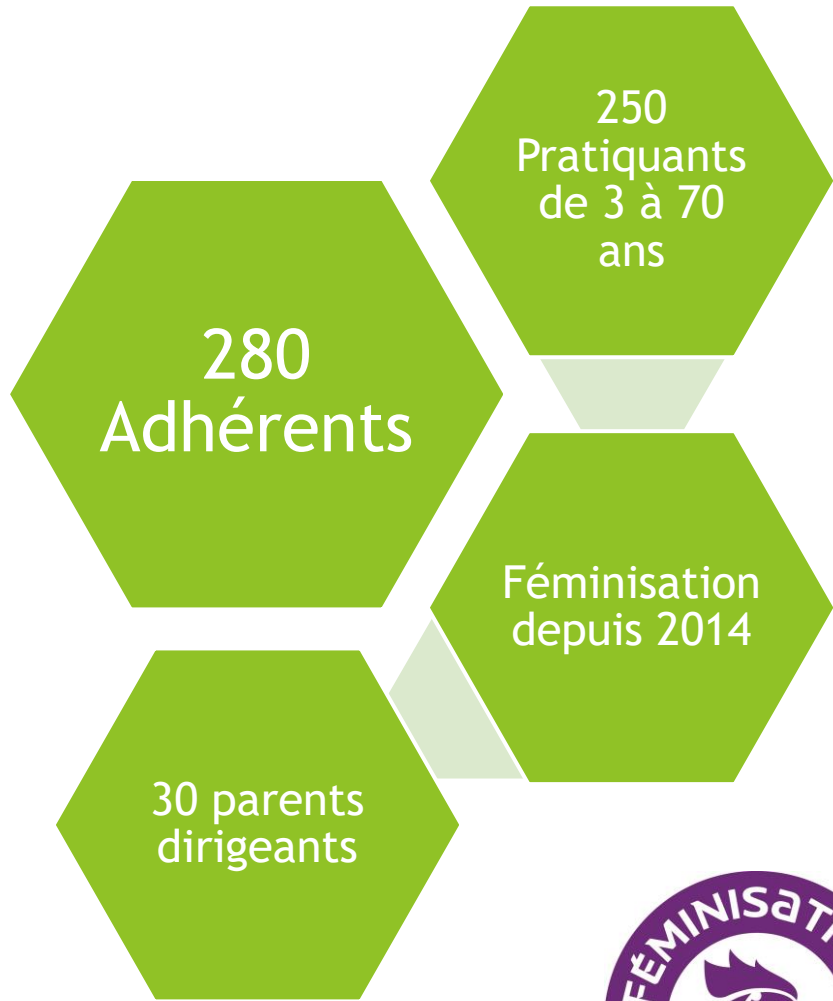

280  
adhérents

Fondé  
en 1962

17  
équipes

100%  
Bénévole

  
**Bulle d'étoiles**  
 Micro-crèches

2012 & 13  
Bronze

2014 & 15  
Label  
Simple

Depuis  
2016  
Bronze

17  
équipes

16 heures  
/ semaine

Toutes  
catégories  
d'âge

Joueur  
Officiel  
Arbitre

	Lundi	Mardi	Mercredi	Jeudi	Ven	Samedi
Organisation actuelle	18h-19h30 Colbert -15A -15B	18h - 20h Colbert -13G -15F	18h-19h30 Colbert -13F -11F			9h-10h30 Colbert BH -15C
	19h30-21h Colbert -18F -18G		19h30-21h Colbert -15A -15B	20h-21h Dargent -18F -18G		10h30-12h Colbert MH -11G
	20h-22h30 Colbert SM123		20h-22h30 Colbert LM LF	21h-22h Dargent SM1 SM2		

Evolution des effectifs

2014 & 15  
Bronze

2016 & 17  
Argent

Depuis  
2018  
Label Or