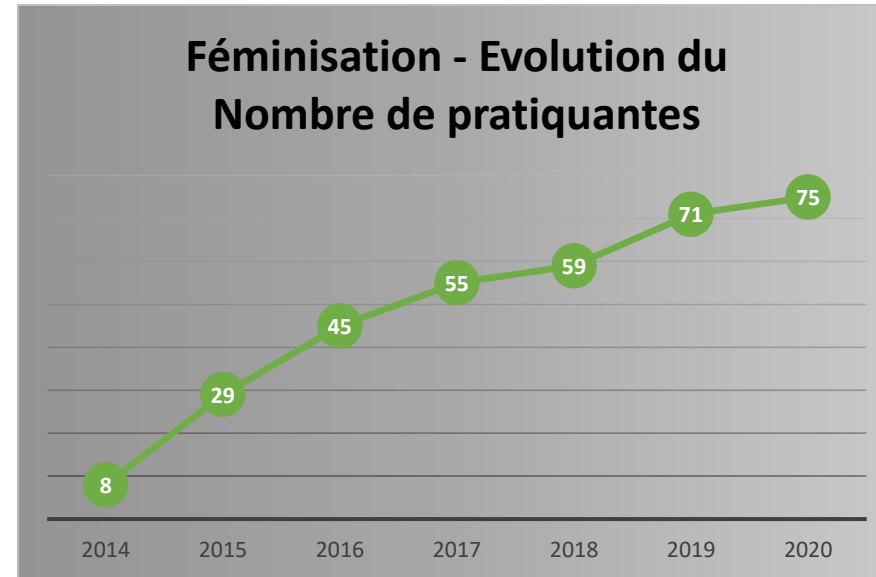

280  
adhérents

Fondé  
en 1962

17  
équipes

100%  
Bénévole

  
**Bulle d'étoiles**  
 Micro-crèches

2012 & 13  
Bronze

2014 & 15  
Label  
Simple

Depuis  
2016  
Bronze

17  
équipes

16 heures  
/ semaine

Toutes  
catégories  
d'âge

Joueur  
Officiel  
Arbitre

	Lundi	Mardi	Mercredi	Jeudi	Ven	Samedi
Organisation actuelle	18h-19h30 Colbert -15A -15B	18h - 20h Colbert -13G -15F	18h-19h30 Colbert -13F -11F			9h-10h30 Colbert BH -15C
	19h30-21h Colbert -18F -18G		19h30-21h Colbert -15A -15B	20h-21h Dargent -18F -18G		10h30-12h Colbert MH -11G
	20h-22h30 Colbert SM123		20h-22h30 Colbert LM LF	21h-22h Dargent SM1 SM2		

Evolution des effectifs

2014 & 15  
Bronze

2016 & 17  
Argent

Depuis  
2018  
Label Or