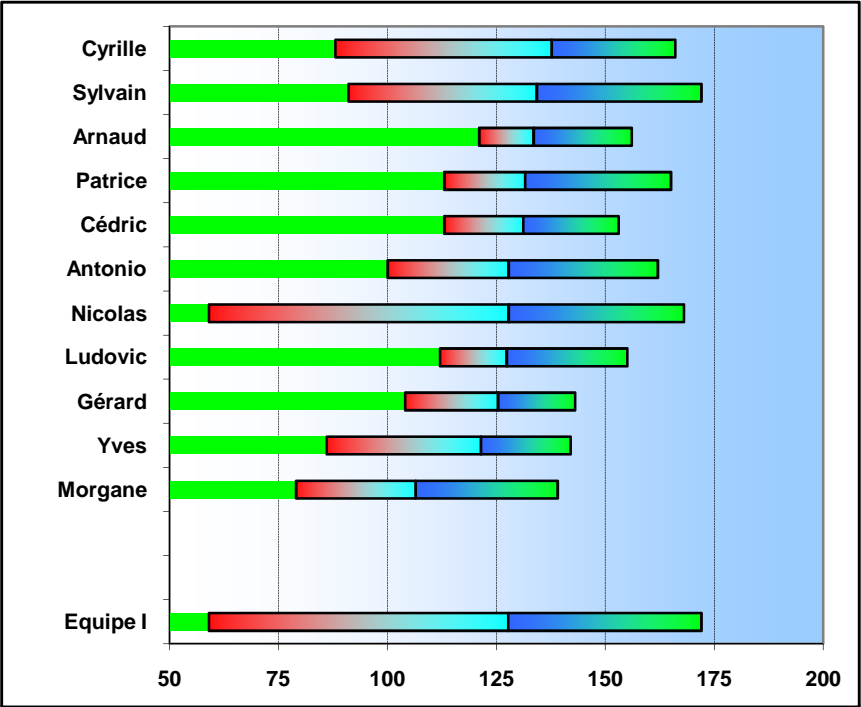

QUILLES-CLUB PULVERSHEIM - SAISON 2013/2014

Classement Equipe I : Div. Excellence :

N°	Joueur	Nb Match	Bois	Mini	Maxi	Moy-1	Variation	Moy.	Prono
1	GERONDI Cyrille	9	1239	88	166	138,75	- 1,08	137,67	
2	REDELSPERGE Sylvain	9	1208	91	172	133,25	+ 0,97	134,22	
3	HARTMANN Arnaud	8	1068	121	156	134,71	- 1,21	133,50	
4	CARTIGNY Patrice	9	1184	113	165	131,88	- 0,32	131,56	
5	HAEFFLER Cédric	8	1049	113	153	128,00	+ 3,13	131,13	
6	MONTICELLI Antonio	9	1150	100	162	128,75	- 0,97	127,78	
7	REDELSPERGE Nicolas	9	1150	59	168	128,50	- 0,72	127,78	
8	TALIK Ludovic	9	1146	112	155	127,88	- 0,55	127,33	
9	HUSSER Gérard	9	1128	104	143	123,13	+ 2,2	125,33	
10	VONESCH Yves	5	607	86	142	121,40	- 0	121,40	
11	CARTIGNY Morgane	9	958	79	139	106,25	+ 0,19	106,44	
Perfos Globales Equipe		93	11628	59	172	127,50	+ 0,1	127,65	#DIV/0!

Match Aller/Retour	Score	Score	Bois	Bois	
1	LES DOUZE	0 6		1133	
2	BALSCHWILLER	4 2		1344	
3	UNGERSHEIM	0 6		1232	
4	LES TREIZE	4 2		1288	
5	ILLZACH	0 6		1249	
6	BANTZENHEIM	6 0		1361	
7	CERNAY	4 2		1347	
8	STAFFELFELDEN	6 0		1387	
9	MOOSCH	6 0		1287	
Points Aller/Retour		30	0	11628	0
Total des Points 2013/2014 : 30 Points / 108					