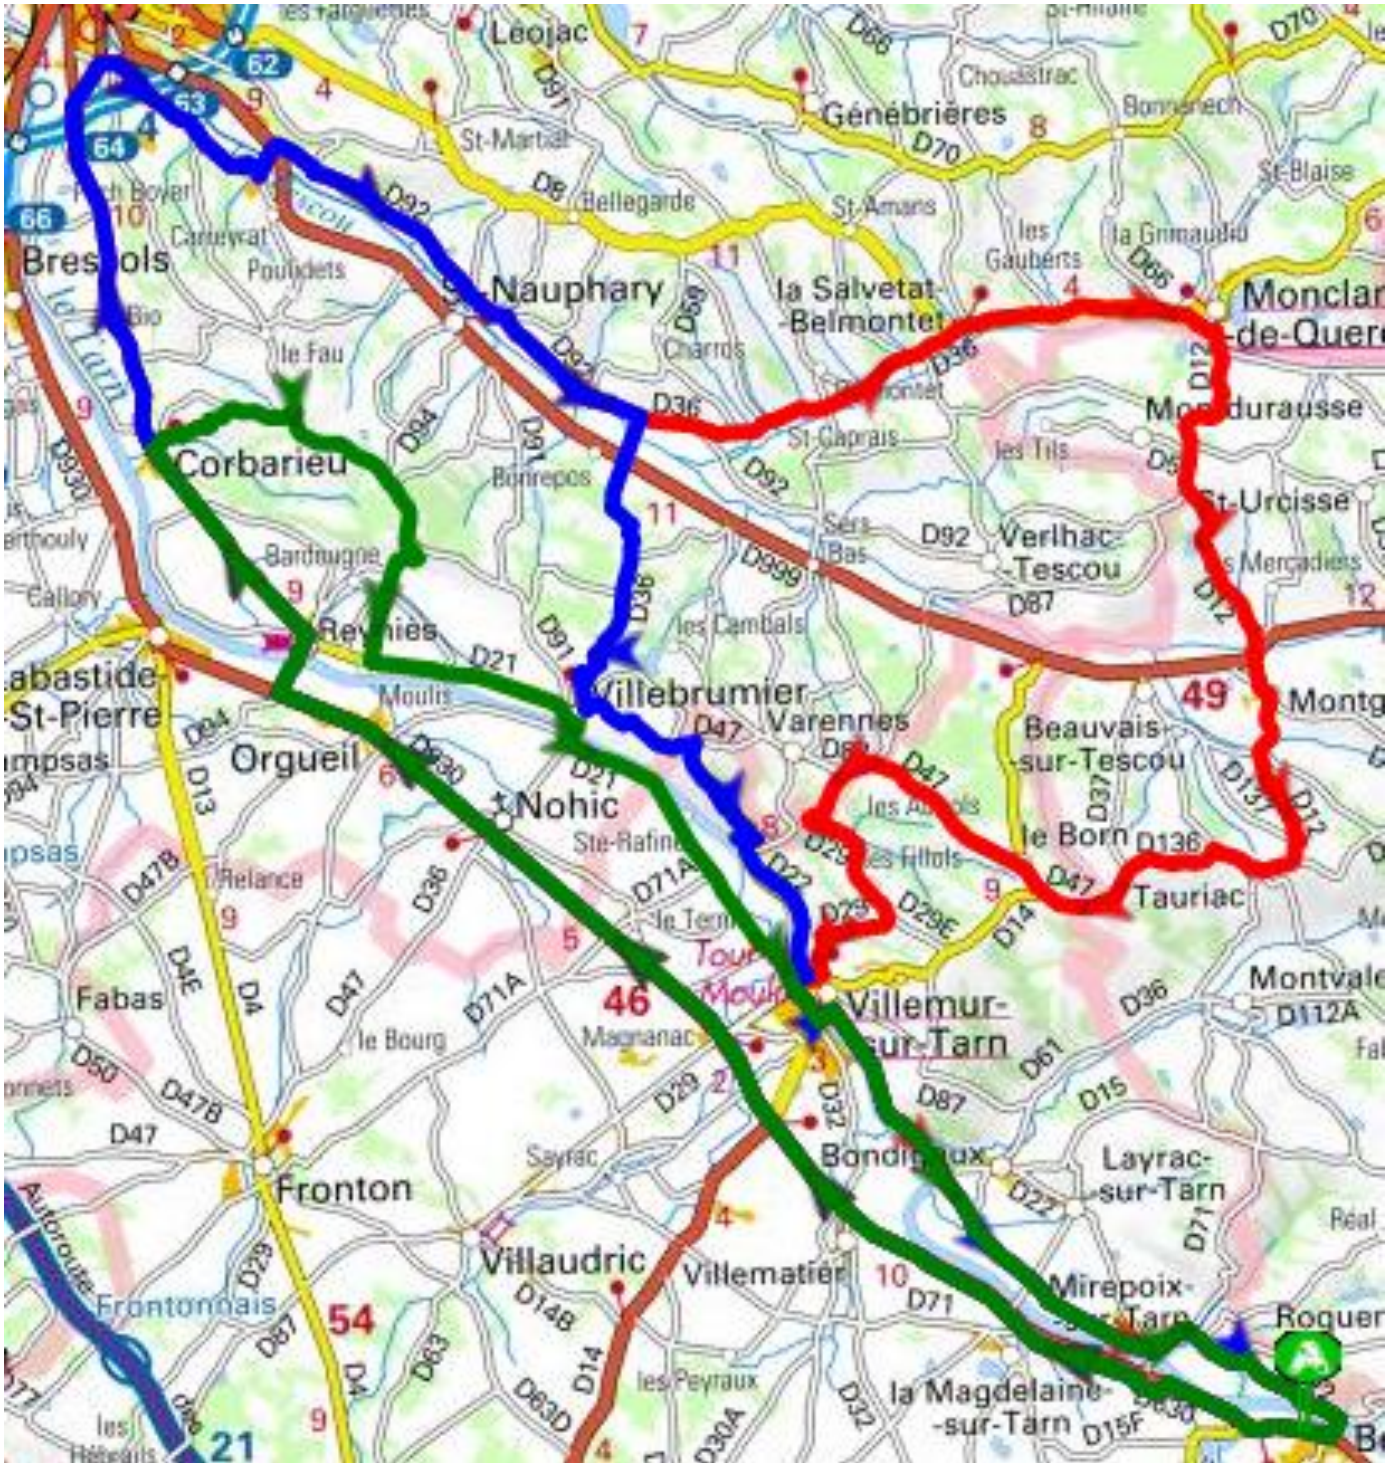

PARCOURS N° 9 edp-parcours.com

- ▲ 9 Le Fau Monclar Le Born 94.6 km N° 84256
- ▲ 9b Le Fau Villebrumier 72.6 km N° 84259
- ▲ 9v Corbarrieu Villebrumier 58.9 km N° 84262

[http://edp-parcours.com/parcours\\_profil.php?code\\_parcours=84256](http://edp-parcours.com/parcours_profil.php?code_parcours=84256)

[http://edp-parcours.com/parcours\\_profil.php?code\\_parcours=84259](http://edp-parcours.com/parcours_profil.php?code_parcours=84259)

[http://edp-parcours.com/parcours\\_profil.php?code\\_parcours=84262](http://edp-parcours.com/parcours_profil.php?code_parcours=84262)