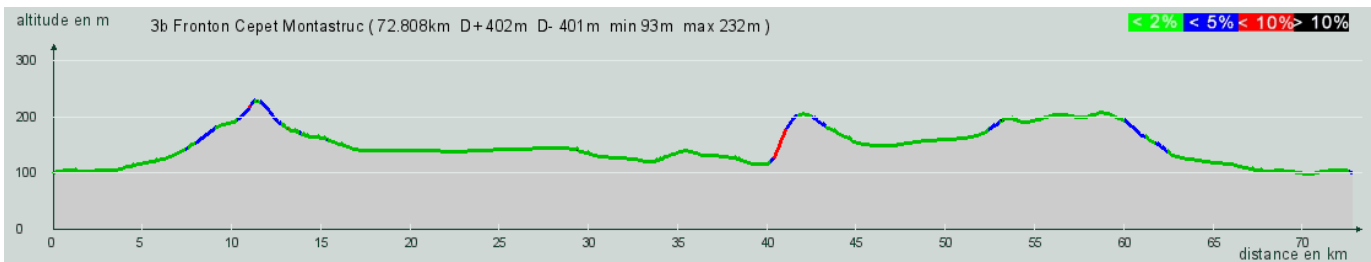

- ▲ 3 Fronton Cepet Montpitol 92.8 km N° 80796
- ▲ 3b Fronton Cepet Montastruc 72.8 km N°80801
- ▲ 3v Bouloc Cepet Montastruc 55.4 km N°80804

[http://edp-parcours.com/parcours\\_profil.php?code\\_parcours=80796](http://edp-parcours.com/parcours_profil.php?code_parcours=80796)

[http://edp-parcours.com/parcours\\_profil.php?code\\_parcours=80801](http://edp-parcours.com/parcours_profil.php?code_parcours=80801)

[http://edp-parcours.com/parcours\\_profil.php?code\\_parcours=80804](http://edp-parcours.com/parcours_profil.php?code_parcours=80804)