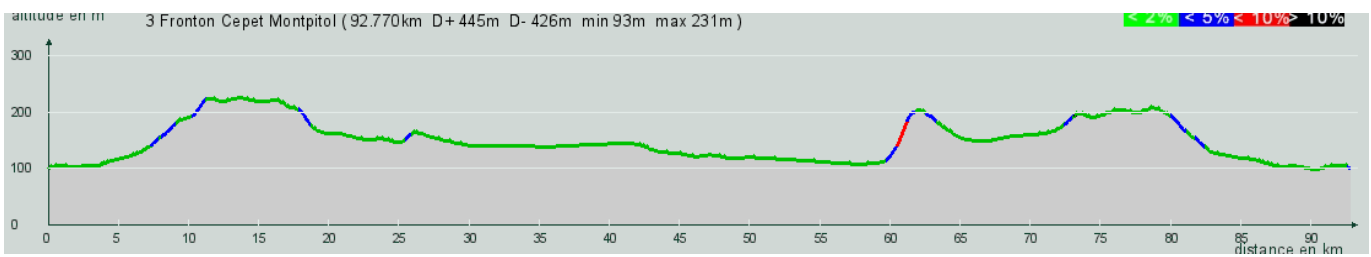

- ▲ 3 Fronton Cepet Montpitol 92.8 km N° 80796
- ▲ 3b Fronton Cepet Montastruc 72.8 km N°80801
- ▲ 3v Bouloc Cepet Montastruc 55.4 km N°80804

[http://edp-parcours.com/parcours\\_profil.php?code\\_parcours=80796](http://edp-parcours.com/parcours_profil.php?code_parcours=80796)

[http://edp-parcours.com/parcours\\_profil.php?code\\_parcours=80801](http://edp-parcours.com/parcours_profil.php?code_parcours=80801)

[http://edp-parcours.com/parcours\\_profil.php?code\\_parcours=80804](http://edp-parcours.com/parcours_profil.php?code_parcours=80804)