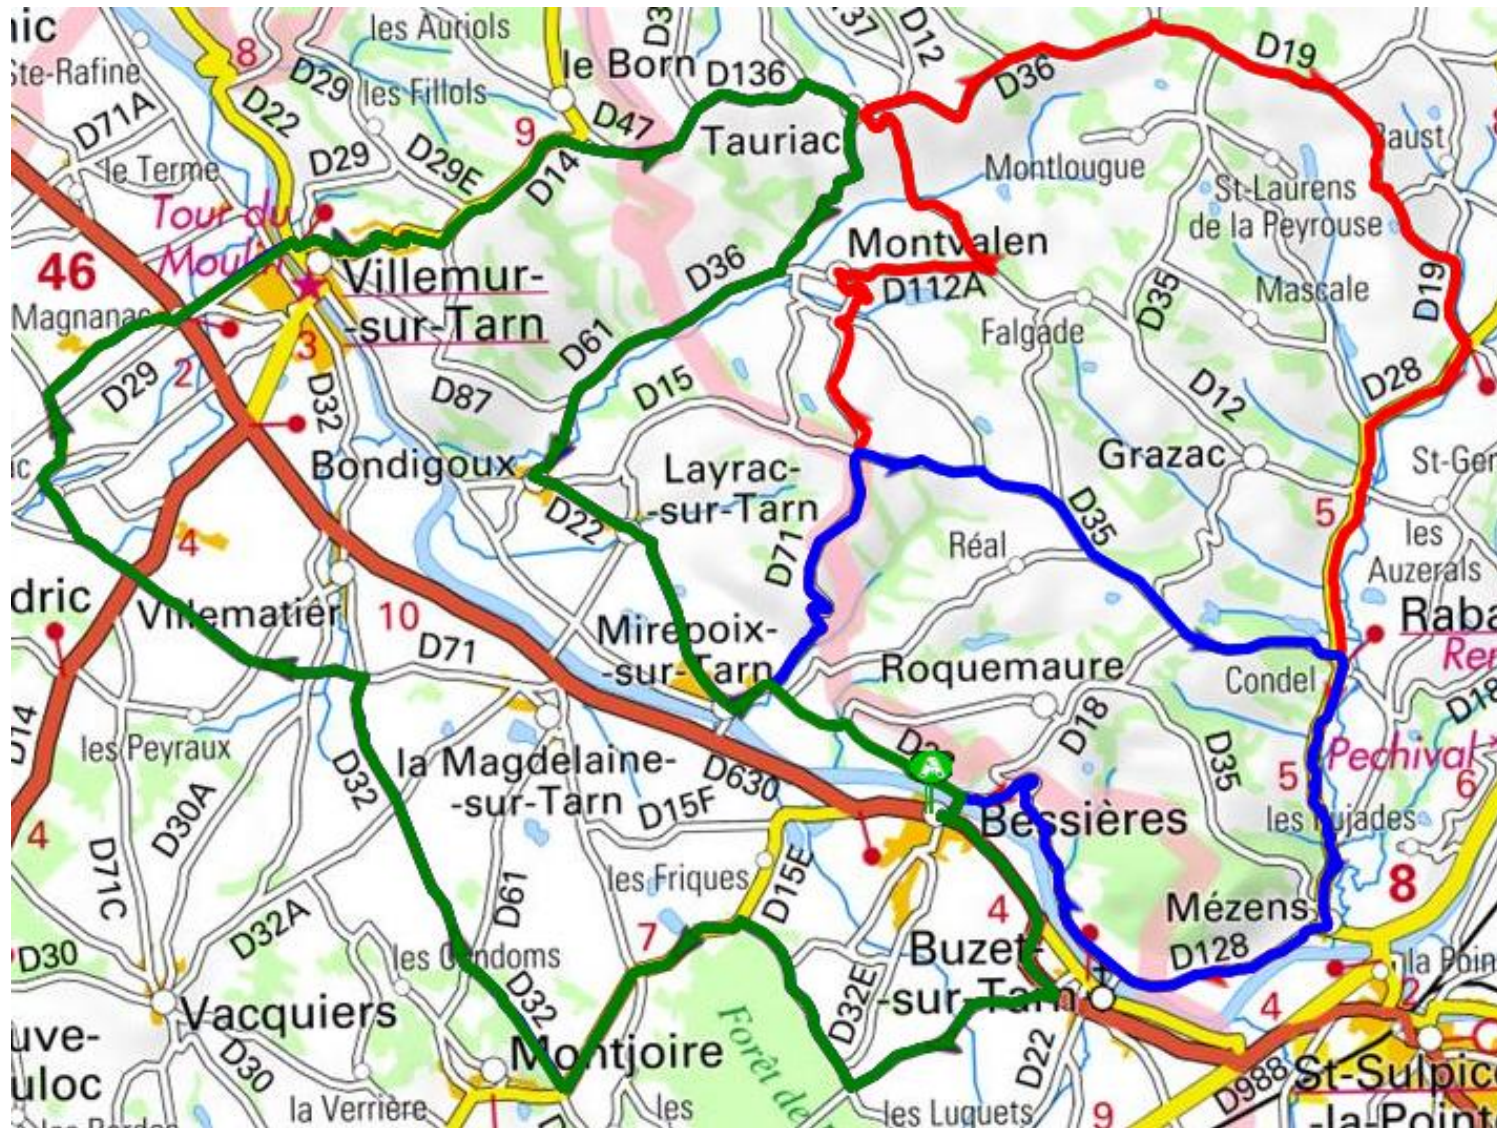

PARCOURS N° 11 edp-parcours.com

- ▲ 11 Montjoire Tauriac Mézens 91.2 km N°84909
- ▲ 11b Montjoire Tauriac Mézens 73.6 km N°84903
- ▲ 11v Montjoire Tauriac Bondigoux 54 km N°84895

http://edp-parcours.com/parcours_profil.php?code_parcours=84909

http://edp-parcours.com/parcours_profil.php?code_parcours=84903

http://edp-parcours.com/parcours_profil.php?code_parcours=84895