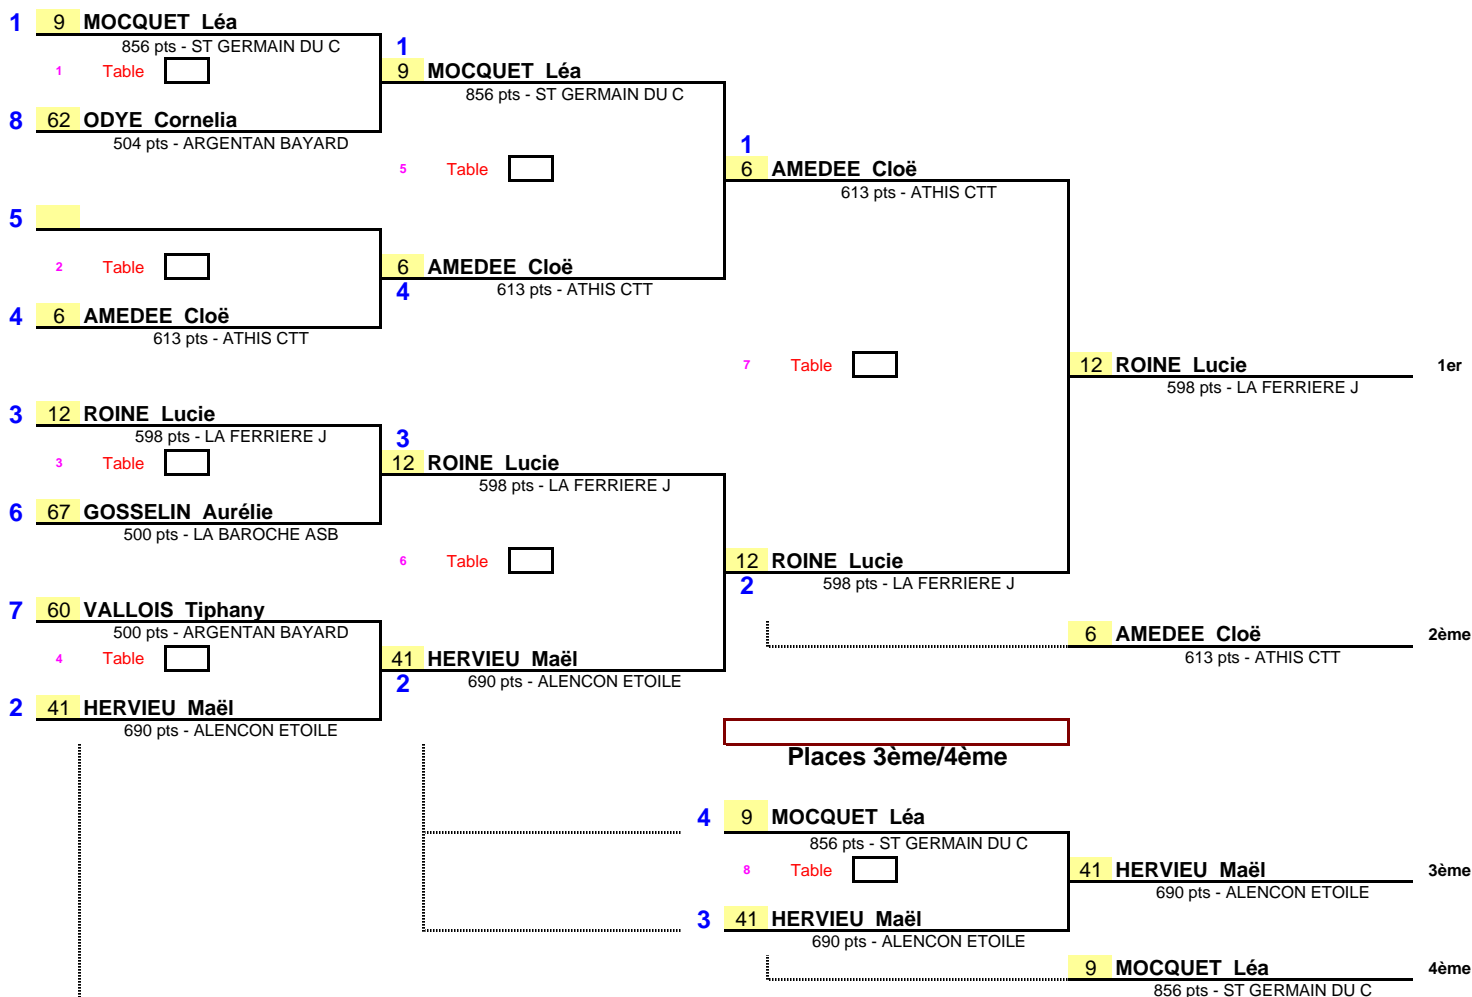

1/4 de Finale

1/2 Finale

Finale

Date	16/04/2016
EPREUVE :	Finales Individuelles
TABLEAU :	Filles moins de 15 ans