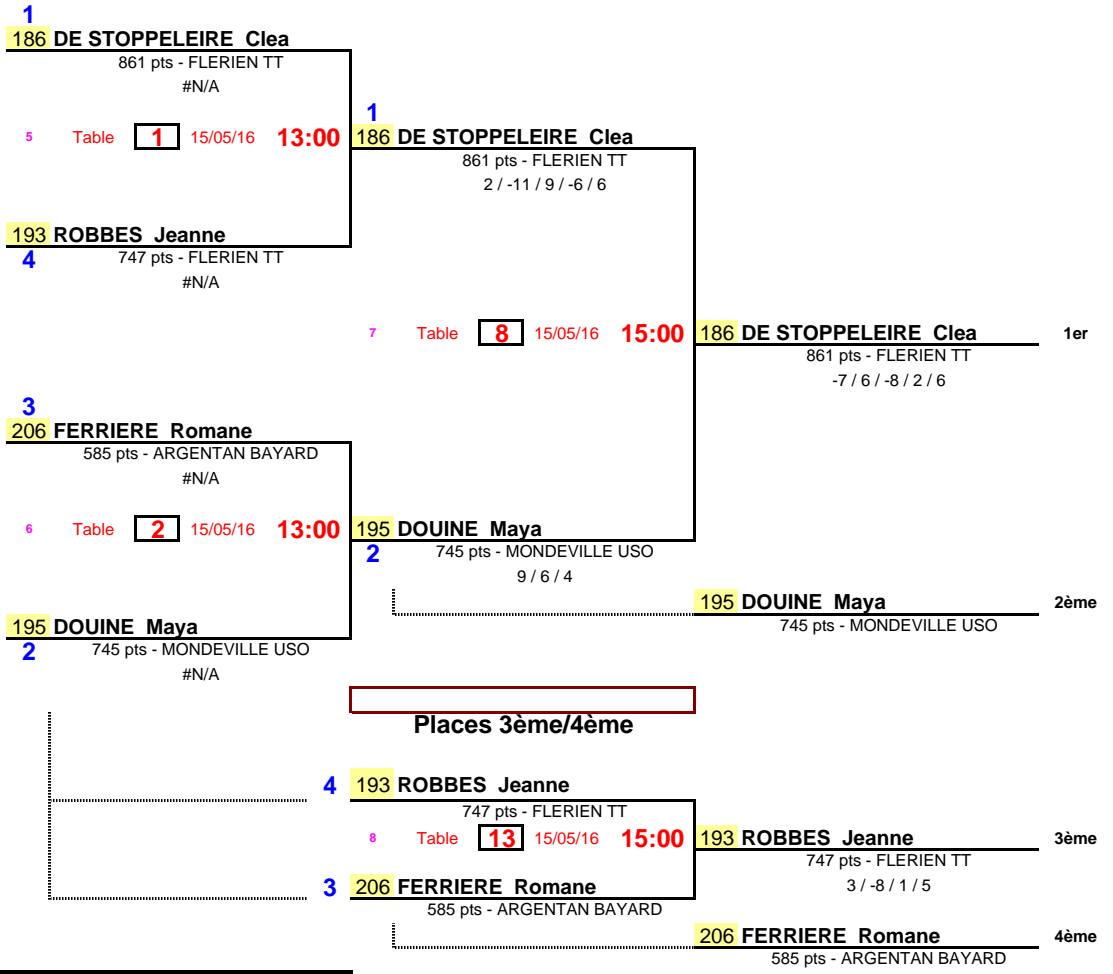

1/2 Finale	Finale
------------	--------

Date	15/05/2016
EPREUVE :	Finales Individuelles
TABLEAU :	D-11 ans Filles