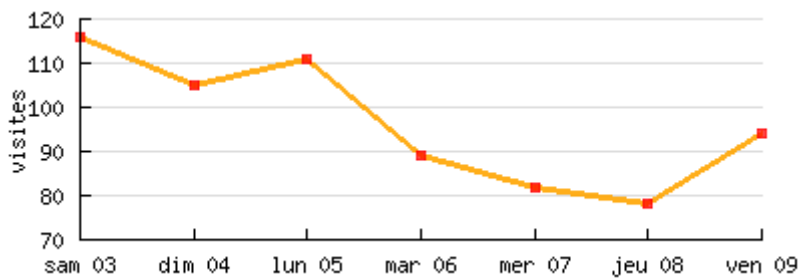

SYNTHESE :

	Semaine	Mois	Total depuis la création du site (22/07/2011)
Visites	675 (-20%)	3049 (+349%)	13600

EVOLUTION DE LA SEMAINE :

CLUBS LES PLUS VISITES DU DEPARTEMENT :

du 03/03/12 au 09/03/12

	Club	Visites
1	ASIM HANDBALL	677
2	ASCL Eschentzwiller Section Basket	648
3	CLUB MULHOUSIEN DE KARATE-DO	611
4	GYMNASTIQUE RYTHMIQUE GUEBWILLER	557
5	GUEBWILLER S.A.S.L	378
6	ASC Biesheim Handball	330
7	FC Mulhouse Handball	243
8	Union Sportive PULVERSHEIM	187
9	soultz-bollwiller handball	186
10	JUDO CLUB FLAXLANDEN	176

Votre site est classé 1^{er} sur 15.

Contenus

NOMBRE DE CONTENUS :

	Semaine	Mois	Total depuis la création du site (22/07/2011)
News	2	4 (+300%)	15
Photos	0	0	102
Videos	0	0	1

NOMBRE DE CONTENUS PAR MEMBRE DU STAFF :

Utilisateur	Semaine	Mois	Total depuis la création du site (22/07/2011)
Jessica PONS	0	0	127
Daniel PONS	26 (+333%)	91 (+333%)	472

COMMENTAIRES :

	Semaine	Mois	Total depuis la création du site (22/07/2011)
Commentaires	0	0	2