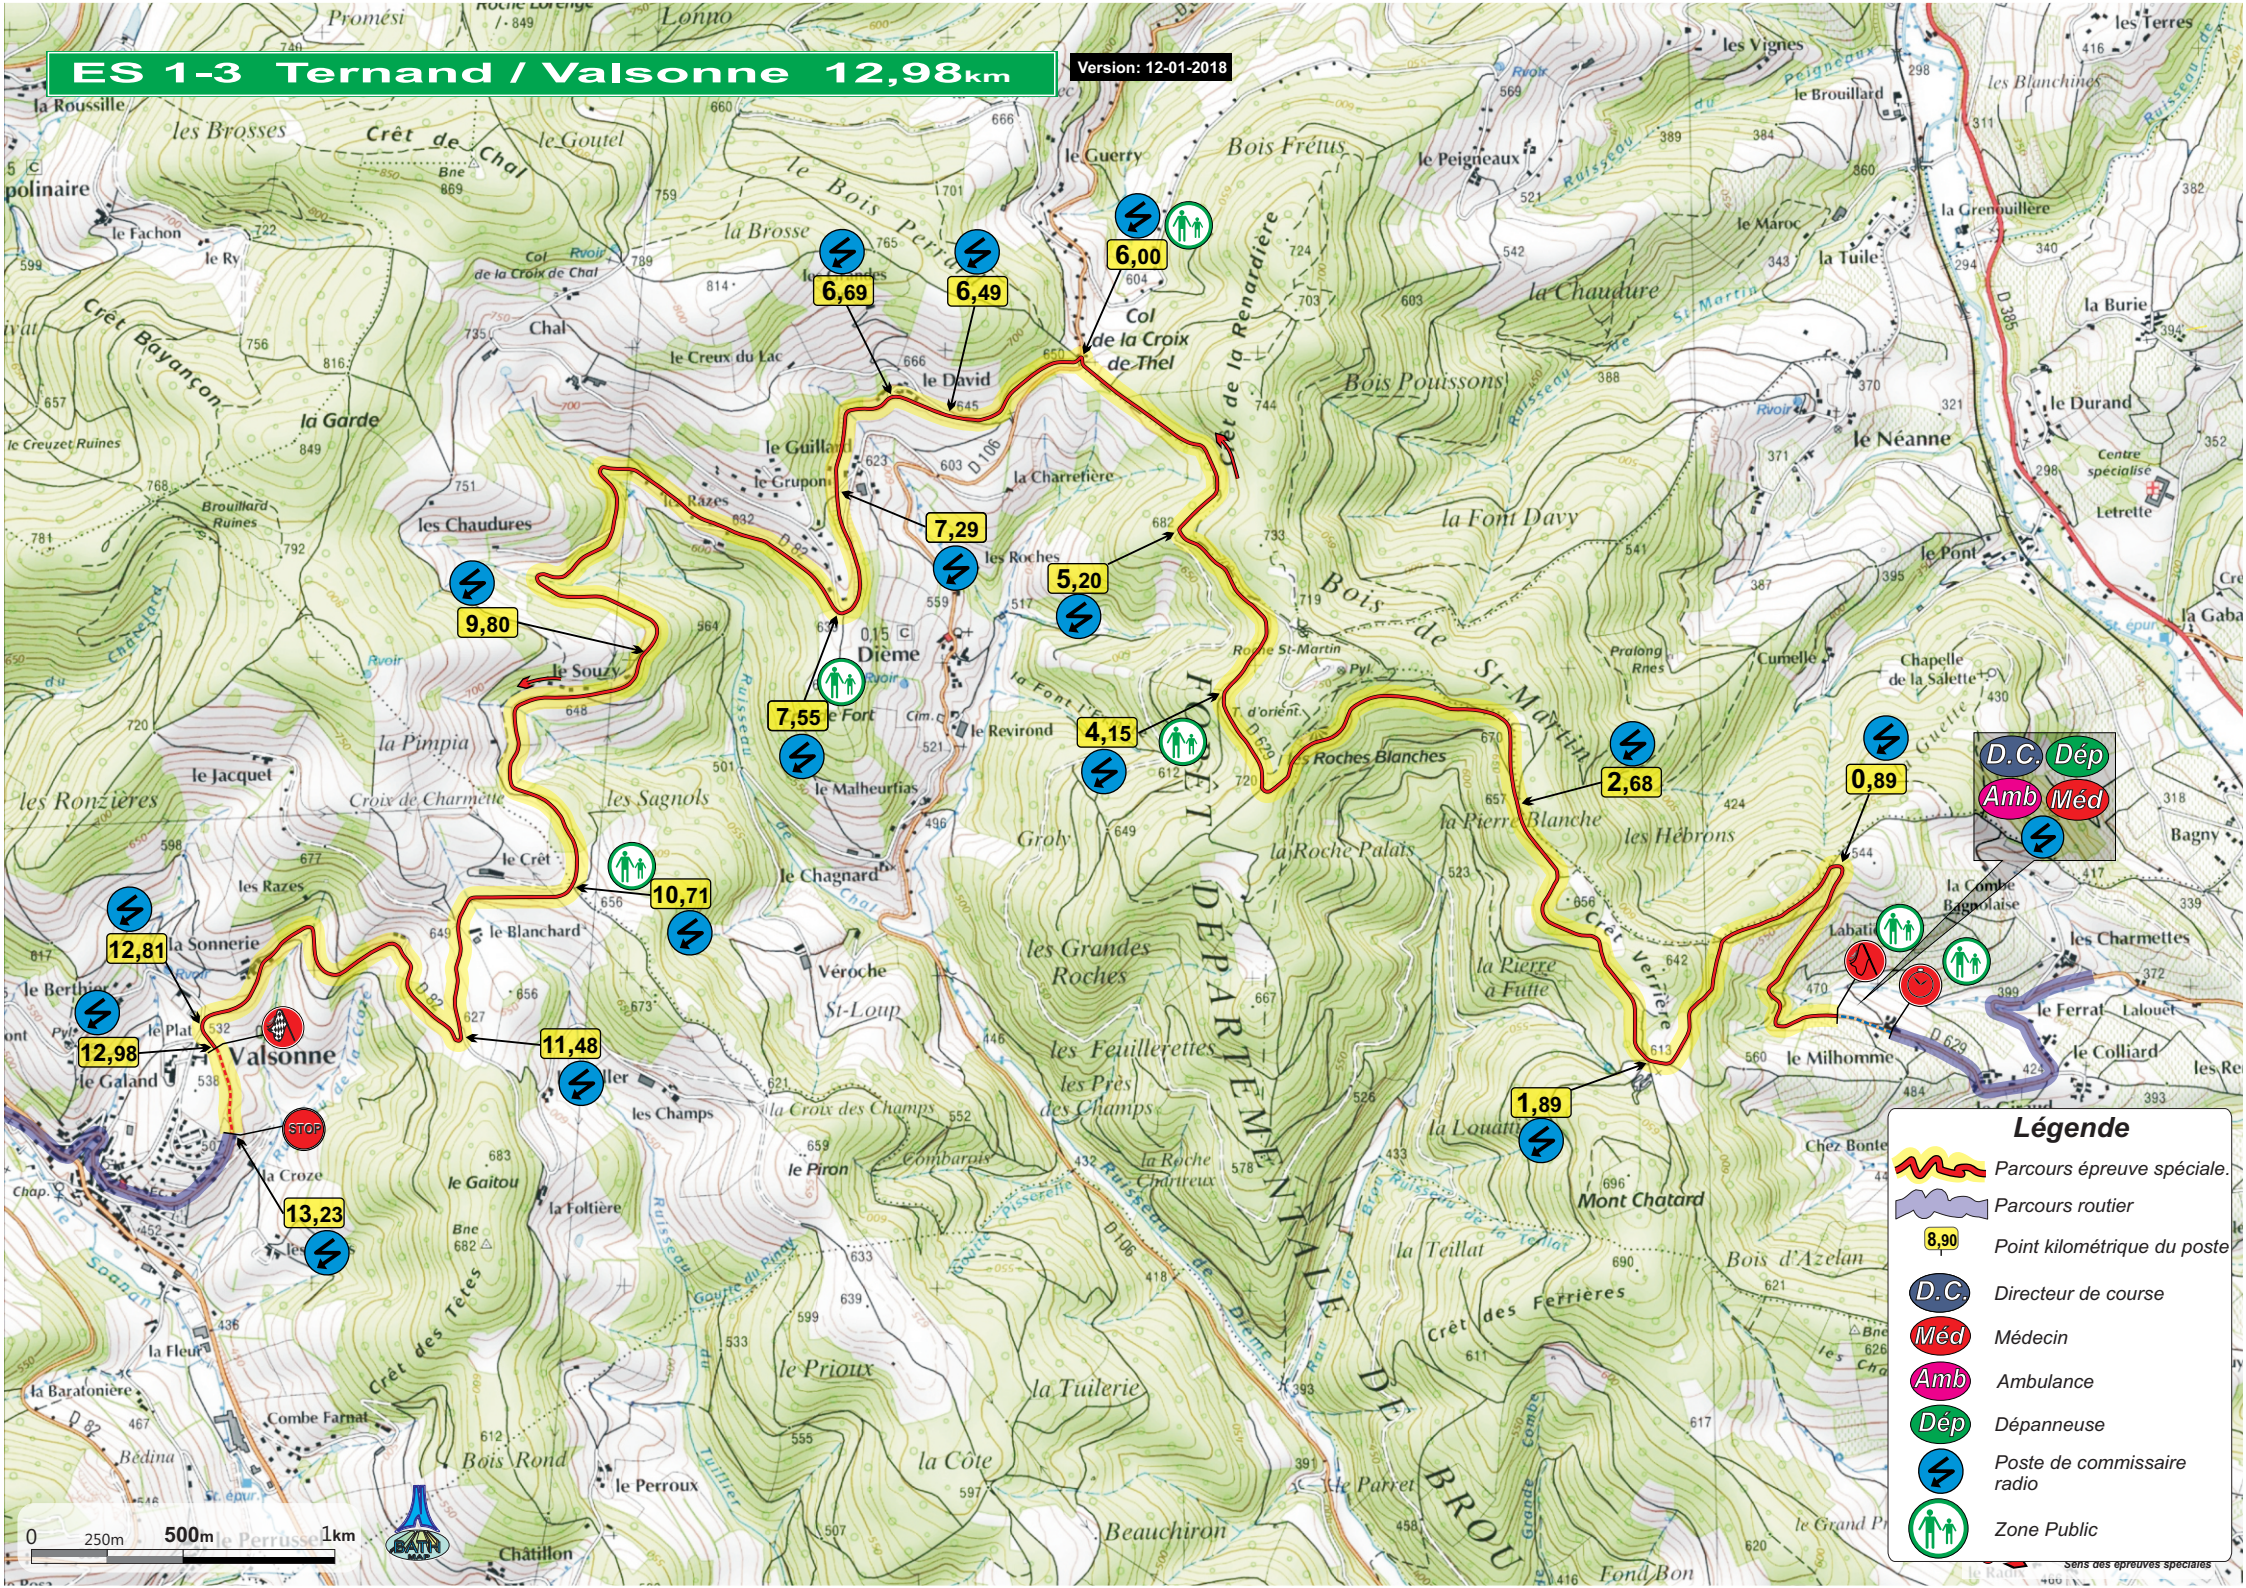

ES 1-3 Ternand / Valsonne 12,98km

Version: 12-01-2018

D.C. Dép
Amb Méd

Légende

- Parcours épreuve spéciale.
- Parcours routier
- Point kilométrique du poste
- Directeur de course
- Médecin
- Ambulance
- Dépanneuse
- Poste de commissaire radio
- Zone Public

6,69

6,49

6,00

7,29

5,20

7,55

4,15

2,68

0,89

12,81

10,71

11,48

12,98

13,23

1,89