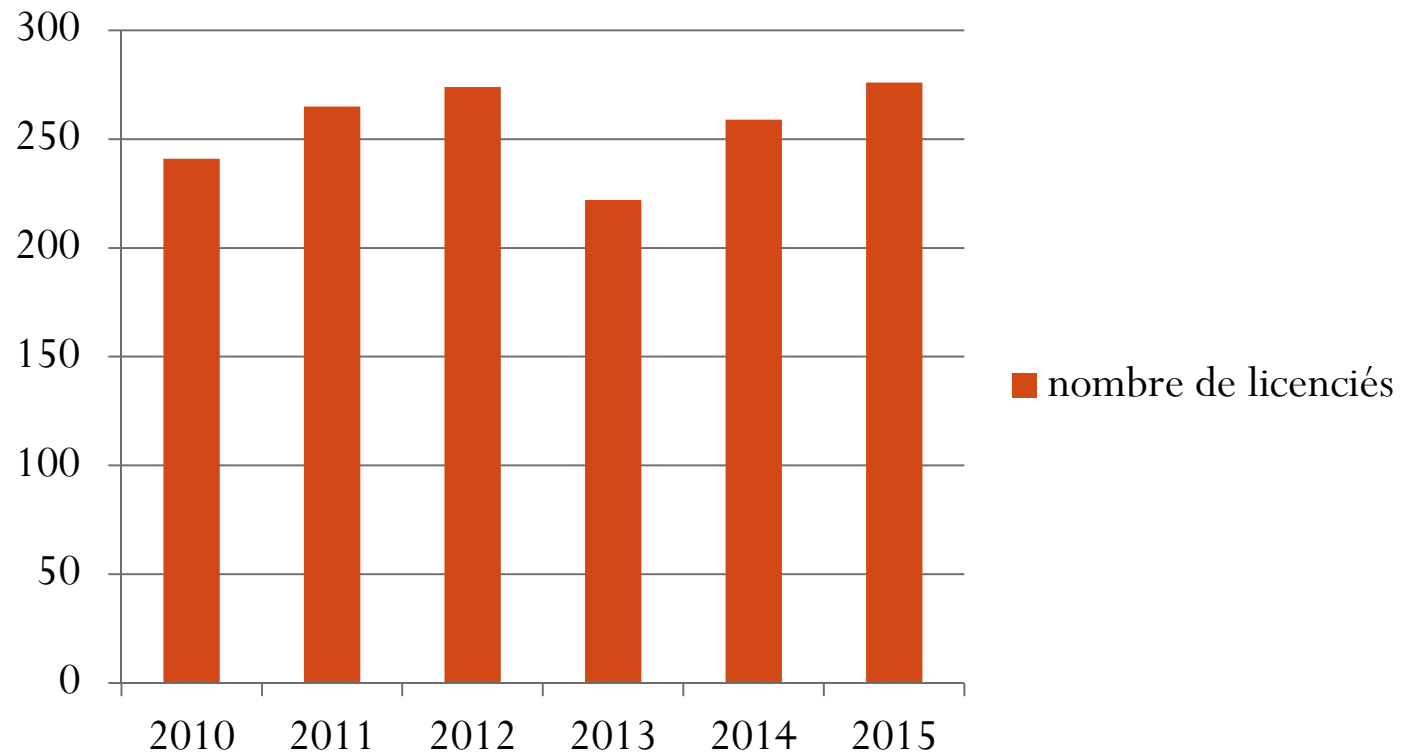

**ASSEMBLEE
GENERALE**

TC PROVINS

**DIMANCHE
29
NOVEMBRE
2015**

EVOLUTION DES LICENCIÉS

REPARTITION DES LICENCIES

TAUX D'ABANDON ET NOUVEAUX LICENCIÉS

- ENTRE 2014 ET 2015:
 - JEUNES: **27% d'abandon**, **43% nouveaux**
 - ADULTES: **35% d'abandon**, **47% nouveaux**
- ENTRE 2015 ET 2016:
 - JEUNES: **20% d'abandon**, **42% nouveaux**
 - ADULTES: **29% d'abandon**, **38% nouveaux**

REPARTITION PAR GENRE

COMPARATIF

Effectifs 2014

■ Garçon ■ Homme
■ Fille ■ Femme

2015

■ Garçon ■ Homme
■ Fille ■ Femme

ECOLE DE TENNIS

- ECOLE DE TENNIS
2013/2014: **154 jeunes**
et **47 adultes**
- ECOLE DE TENNIS
2014/2015: **156 jeunes**
et **60 adultes**
- ECOLE DE TENNIS
2015/2016: **154 jeunes**
et **69 adultes**