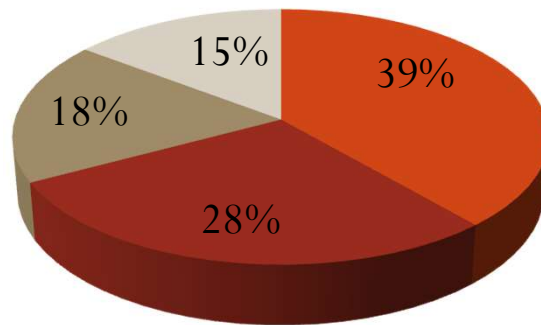

**ASSEMBLEE
GENERALE**

TC PROVINS

**DIMANCHE
29
NOVEMBRE
2015**

EVOLUTION DES LICENCIÉS

REPARTITION DES LICENCIES

TAUX D'ABANDON ET NOUVEAUX LICENCIÉS

- ENTRE 2014 ET 2015:
 - JEUNES: **27% d'abandon**, **43% nouveaux**
 - ADULTES: **35% d'abandon**, **47% nouveaux**
- ENTRE 2015 ET 2016:
 - JEUNES: **20% d'abandon**, **42% nouveaux**
 - ADULTES: **29% d'abandon**, **38% nouveaux**

REPARTITION PAR GENRE

COMPARATIF

Effectifs 2014

■ Garçon ■ Homme
■ Fille ■ Femme

2015

■ Garçon ■ Homme
■ Fille ■ Femme

ECOLE DE TENNIS

- ECOLE DE TENNIS
2013/2014: **154 jeunes**
et **47 adultes**
- ECOLE DE TENNIS
2014/2015: **156 jeunes**
et **60 adultes**
- ECOLE DE TENNIS
2015/2016: **154 jeunes**
et **69 adultes**