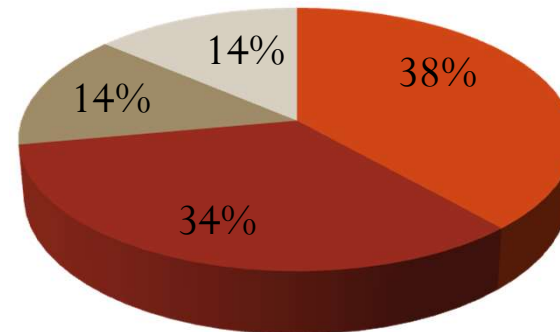

**ASSEMBLEE
GENERALE**

TC PROVINS

**DIMANCHE
29
NOVEMBRE
2015**

EVOLUTION DES LICENCIÉS

REPARTITION DES LICENCIES

TAUX D'ABANDON ET NOUVEAUX LICENCIÉS

- ENTRE 2014 ET 2015:
 - JEUNES: **27% d'abandon**, **43% nouveaux**
 - ADULTES: **35% d'abandon**, **47% nouveaux**
- ENTRE 2015 ET 2016:
 - JEUNES: **20% d'abandon**, **42% nouveaux**
 - ADULTES: **29% d'abandon**, **38% nouveaux**

REPARTITION PAR GENRE

COMPARATIF

Effectifs 2014

■ Garçon ■ Homme
■ Fille ■ Femme

2015

■ Garçon ■ Homme
■ Fille ■ Femme

ECOLE DE TENNIS

- ECOLE DE TENNIS
2013/2014: **154 jeunes**
et **47 adultes**
- ECOLE DE TENNIS
2014/2015: **156 jeunes**
et **60 adultes**
- ECOLE DE TENNIS
2015/2016: **154 jeunes**
et **69 adultes**

Répartition activité
2015

RESULTATS CHAMPIONNATS JEUNES

EQUIPES	RESULTATS	CLASSEMENTS
Équipe 1 12 ans garçon	5 défaites	6ème
Équipe 2 12 ans garçon	5 défaites	6ème
Équipe 1 13/14 ans garçon	3 victoires / 2 défaites	3ème
Équipe 1 15/16 ans garçon	7 victoires / 1 défaite	finaliste 2^{ème} division
Équipe 2 15/16 ans garçon	1 victoire / 4 défaites	5ème
Équipe 3 15/16 ans garçon	1 victoire / 4 défaites	5ème
Équipe 1 13/14 ans fille	4 victoires / 1 défaite	finaliste 3^{ème} division
Équipe 1 15/16 ans fille	1 victoire / 3 défaites	4ème