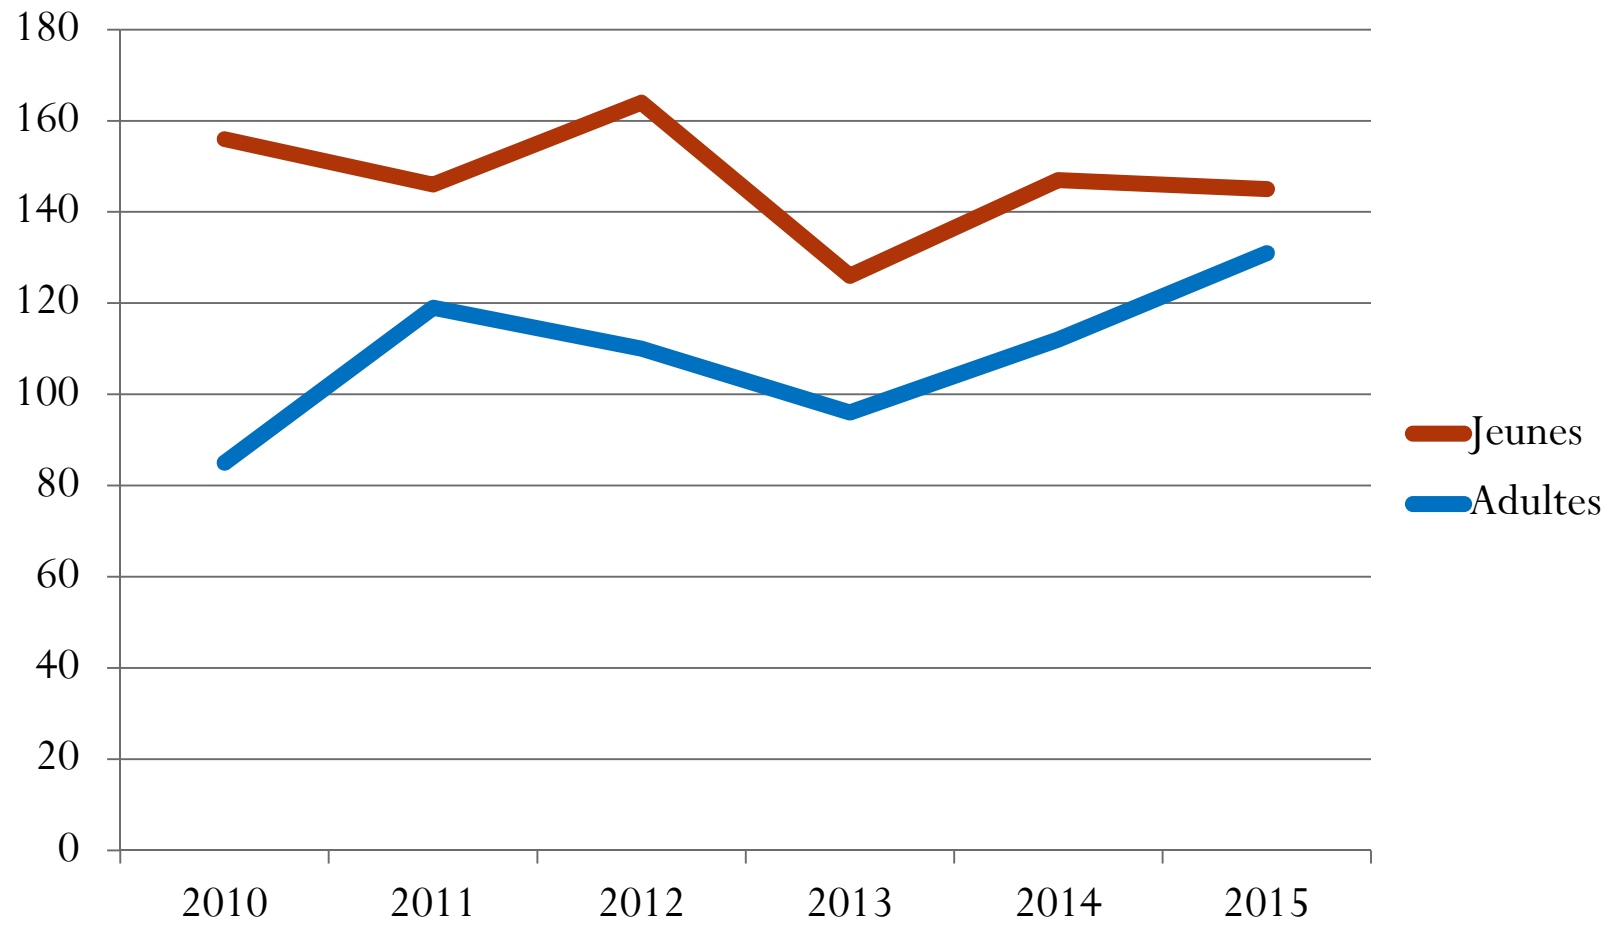

**ASSEMBLEE
GENERALE**

TC PROVINS

**DIMANCHE
29
NOVEMBRE
2015**

EVOLUTION DES LICENCIÉS

REPARTITION DES LICENCIES

TAUX D'ABANDON ET NOUVEAUX LICENCIÉS

- ENTRE 2014 ET 2015:
 - JEUNES: **27% d'abandon**, **43% nouveaux**
 - ADULTES: **35% d'abandon**, **47% nouveaux**
- ENTRE 2015 ET 2016:
 - JEUNES: **20% d'abandon**, **42% nouveaux**
 - ADULTES: **29% d'abandon**, **38% nouveaux**

REPARTITION PAR GENRE

COMPARATIF

Effectifs 2014

■ Garçon ■ Homme
■ Fille ■ Femme

2015

■ Garçon ■ Homme
■ Fille ■ Femme

ECOLE DE TENNIS

- ECOLE DE TENNIS
2013/2014: **154 jeunes**
et **47 adultes**
- ECOLE DE TENNIS
2014/2015: **156 jeunes**
et **60 adultes**
- ECOLE DE TENNIS
2015/2016: **154 jeunes**
et **69 adultes**