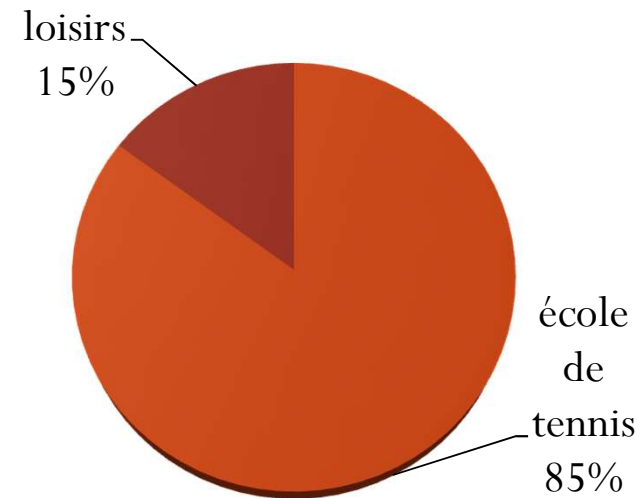

**ASSEMBLEE
GENERALE**

TC PROVINS

**DIMANCHE
29
NOVEMBRE
2015**

EVOLUTION DES LICENCIÉS

REPARTITION DES LICENCIES

TAUX D'ABANDON ET NOUVEAUX LICENCIÉS

- ENTRE 2014 ET 2015:
 - JEUNES: **27% d'abandon**, **43% nouveaux**
 - ADULTES: **35% d'abandon**, **47% nouveaux**
- ENTRE 2015 ET 2016:
 - JEUNES: **20% d'abandon**, **42% nouveaux**
 - ADULTES: **29% d'abandon**, **38% nouveaux**

REPARTITION PAR GENRE

COMPARATIF

Effectifs 2014

■ Garçon ■ Homme
■ Fille ■ Femme

2015

■ Garçon ■ Homme
■ Fille ■ Femme

ECOLE DE TENNIS

- ECOLE DE TENNIS
2013/2014: **154 jeunes**
et **47 adultes**
- ECOLE DE TENNIS
2014/2015: **156 jeunes**
et **60 adultes**
- ECOLE DE TENNIS
2015/2016: **154 jeunes**
et **69 adultes**

Répartition activité
2015

RESULTATS CHAMPIONNATS JEUNES

EQUIPES	RESULTATS	CLASSEMENTS
Équipe 1 12 ans garçon	5 défaites	6ème
Équipe 2 12 ans garçon	5 défaites	6ème
Équipe 1 13/14 ans garçon	3 victoires / 2 défaites	3ème
Équipe 1 15/16 ans garçon	7 victoires / 1 défaite	finaliste 2^{ème} division
Équipe 2 15/16 ans garçon	1 victoire / 4 défaites	5ème
Équipe 3 15/16 ans garçon	1 victoire / 4 défaites	5ème
Équipe 1 13/14 ans fille	4 victoires / 1 défaite	finaliste 3^{ème} division
Équipe 1 15/16 ans fille	1 victoire / 3 défaites	4ème