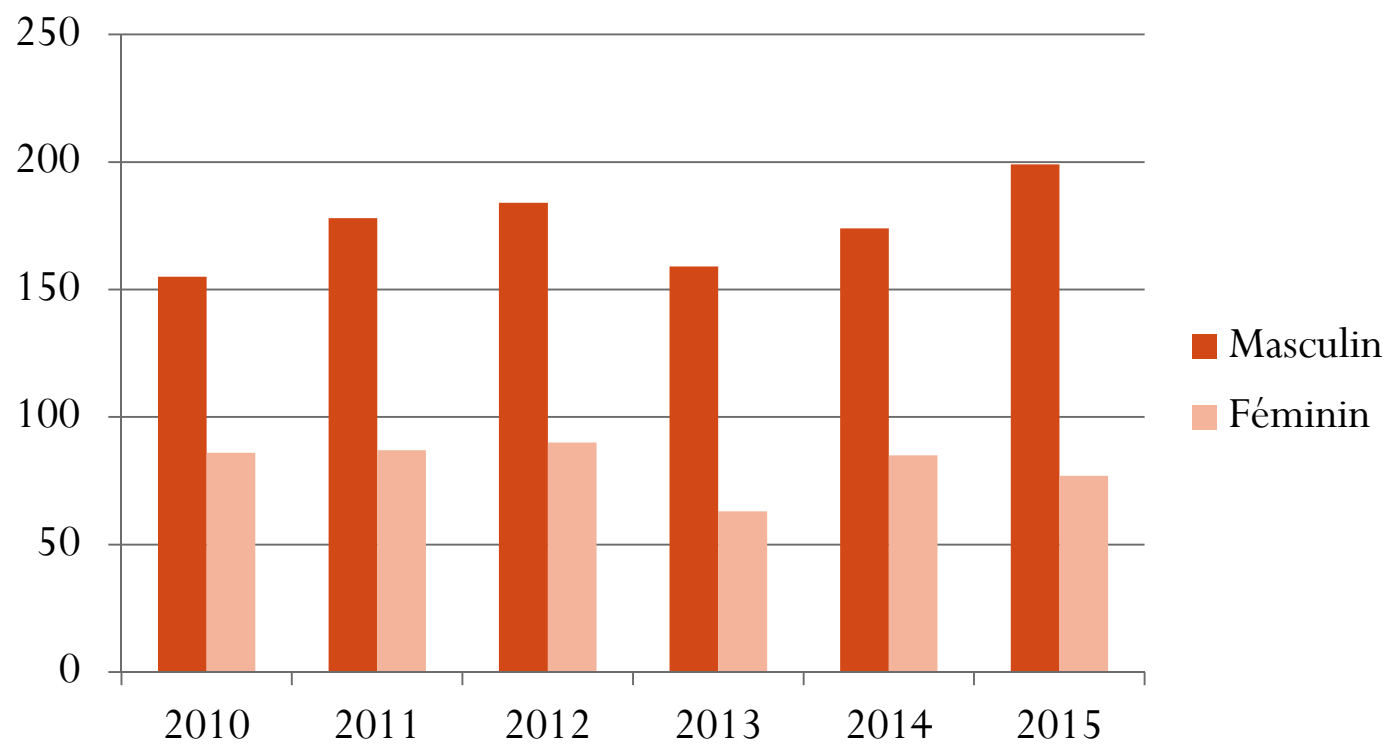

**ASSEMBLEE
GENERALE**

TC PROVINS

**DIMANCHE
29
NOVEMBRE
2015**

EVOLUTION DES LICENCIÉS

REPARTITION DES LICENCIES

TAUX D'ABANDON ET NOUVEAUX LICENCIÉS

- ENTRE 2014 ET 2015:
 - JEUNES: **27% d'abandon**, **43% nouveaux**
 - ADULTES: **35% d'abandon**, **47% nouveaux**
- ENTRE 2015 ET 2016:
 - JEUNES: **20% d'abandon**, **42% nouveaux**
 - ADULTES: **29% d'abandon**, **38% nouveaux**

REPARTITION PAR GENRE

COMPARATIF

Effectifs 2014

■ Garçon ■ Homme
■ Fille ■ Femme

2015

■ Garçon ■ Homme
■ Fille ■ Femme

ECOLE DE TENNIS

- ECOLE DE TENNIS
2013/2014: **154 jeunes**
et **47 adultes**
- ECOLE DE TENNIS
2014/2015: **156 jeunes**
et **60 adultes**
- ECOLE DE TENNIS
2015/2016: **154 jeunes**
et **69 adultes**

Répartition activité
2015

RESULTATS CHAMPIONNATS JEUNES

EQUIPES	RESULTATS	CLASSEMENTS
Équipe 1 12 ans garçon	5 défaites	6ème
Équipe 2 12 ans garçon	5 défaites	6ème
Équipe 1 13/14 ans garçon	3 victoires / 2 défaites	3ème
Équipe 1 15/16 ans garçon	7 victoires / 1 défaite	finaliste 2^{ème} division
Équipe 2 15/16 ans garçon	1 victoire / 4 défaites	5ème
Équipe 3 15/16 ans garçon	1 victoire / 4 défaites	5ème
Équipe 1 13/14 ans fille	4 victoires / 1 défaite	finaliste 3^{ème} division
Équipe 1 15/16 ans fille	1 victoire / 3 défaites	4ème