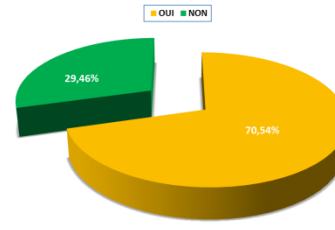

RESULTATS DU VOTE DU 4/03/2017

RESULTAT DES VOTES CAMPBON

Inscrit	63	
OUI	39	92,86%
NON	3	7,14%
Total	42	
blanc	0	
nul	3	
Votant	45	71,43%
Abstention	28,57%	

RESULTAT DES VOTES LA CHAPELLE LAUNAY

Inscrit	154	
OUI	79	70,54%
NON	33	29,46%
Total	112	
blanc	0	
nul	0	
Votant	112	72,73%
Abstention	27,27%	

RESULTAT DES VOTES PRINQUIAU

Inscrit	104	
OUI	46	82,14%
NON	10	17,86%
Total	56	
blanc	0	
nul	0	
Votant	56	53,85%
Abstention	46,15%	

RESULTAT DES VOTES SAVENAY

Inscrit	240	
OUI	120	77,42%
NON	35	22,58%
Total	155	
blanc	0	
nul	2	
Votant	157	65,42%
Abstention	34,58%	