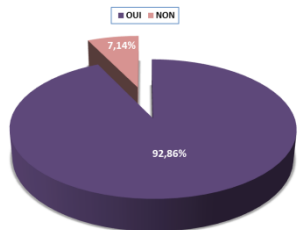

RESULTATS DU VOTE DU 4/03/2017

RESULTAT DES VOTES CAMPBON

Inscrit	63	
OUI	39	92,86%
NON	3	7,14%
Total	42	
blanc	0	
nul	3	
Votant	45	71,43%
Abstention	28,57%	

RESULTAT DES VOTES LA CHAPELLE LAUNAY

Inscrit	154	
OUI	79	70,54%
NON	33	29,46%
Total	112	
blanc	0	
nul	0	
Votant	112	72,73%
Abstention	27,27%	

RESULTAT DES VOTES PRINQUIAU

Inscrit	104	
OUI	46	82,14%
NON	10	17,86%
Total	56	
blanc	0	
nul	0	
Votant	56	53,85%
Abstention	46,15%	

RESULTAT DES VOTES SAVENAY

Inscrit	240	
OUI	120	77,42%
NON	35	22,58%
Total	155	
blanc	0	
nul	2	
Votant	157	65,42%
Abstention	34,58%	