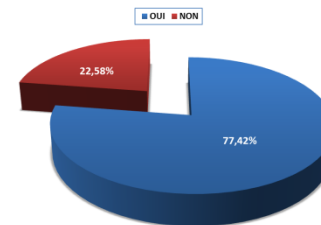

RESULTATS DU VOTE DU 4/03/2017

RESULTAT DES VOTES CAMPBON

Inscrit	63	
OUI	39	92,86%
NON	3	7,14%
Total	42	
blanc	0	
nul	3	
Votant	45	71,43%
Abstention	28,57%	

RESULTAT DES VOTES LA CHAPELLE LAUNAY

Inscrit	154	
OUI	79	70,54%
NON	33	29,46%
Total	112	
blanc	0	
nul	0	
Votant	112	72,73%
Abstention	27,27%	

RESULTAT DES VOTES PRINQUIAU

Inscrit	104	
OUI	46	82,14%
NON	10	17,86%
Total	56	
blanc	0	
nul	0	
Votant	56	53,85%
Abstention	46,15%	

RESULTAT DES VOTES SAVENAY

Inscrit	240	
OUI	120	77,42%
NON	35	22,58%
Total	155	
blanc	0	
nul	2	
Votant	157	65,42%
Abstention	34,58%	