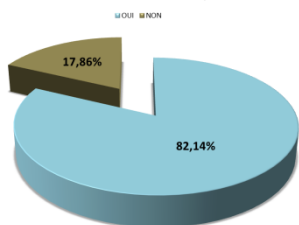

RESULTATS DU VOTE DU 4/03/2017

RESULTAT DES VOTES CAMPBON

Inscrit	63	
OUI	39	92,86%
NON	3	7,14%
Total	42	
blanc	0	
nul	3	
Votant	45	71,43%
Abstention	28,57%	

RESULTAT DES VOTES LA CHAPELLE LAUNAY

Inscrit	154	
OUI	79	70,54%
NON	33	29,46%
Total	112	
blanc	0	
nul	0	
Votant	112	72,73%
Abstention	27,27%	

RESULTAT DES VOTES PRINQUIAU

Inscrit	104	
OUI	46	82,14%
NON	10	17,86%
Total	56	
blanc	0	
nul	0	
Votant	56	53,85%
Abstention	46,15%	

RESULTAT DES VOTES SAVENAY

Inscrit	240	
OUI	120	77,42%
NON	35	22,58%
Total	155	
blanc	0	
nul	2	
Votant	157	65,42%
Abstention	34,58%	