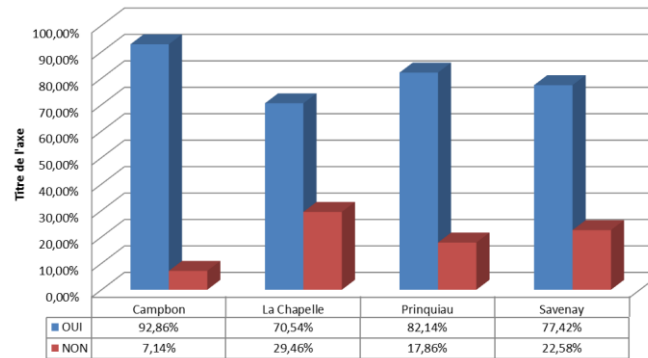

RESULTATS DU VOTE DU 4/03/2017

RESULTAT DES VOTES CAMPBON

Inscrit	63	
OUI	39	92,86%
NON	3	7,14%
Total	42	
blanc	0	
nul	3	
Votant	45	71,43%
Abstention	28,57%	

RESULTAT DES VOTES LA CHAPELLE LAUNAY

Inscrit	154	
OUI	79	70,54%
NON	33	29,46%
Total	112	
blanc	0	
nul	0	
Votant	112	72,73%
Abstention	27,27%	

RESULTAT DES VOTES PRINQUIAU

Inscrit	104	
OUI	46	82,14%
NON	10	17,86%
Total	56	
blanc	0	
nul	0	
Votant	56	53,85%
Abstention	46,15%	

RESULTAT DES VOTES SAVENAY

Inscrit	240	
OUI	120	77,42%
NON	35	22,58%
Total	155	
blanc	0	
nul	2	
Votant	157	65,42%
Abstention	34,58%	