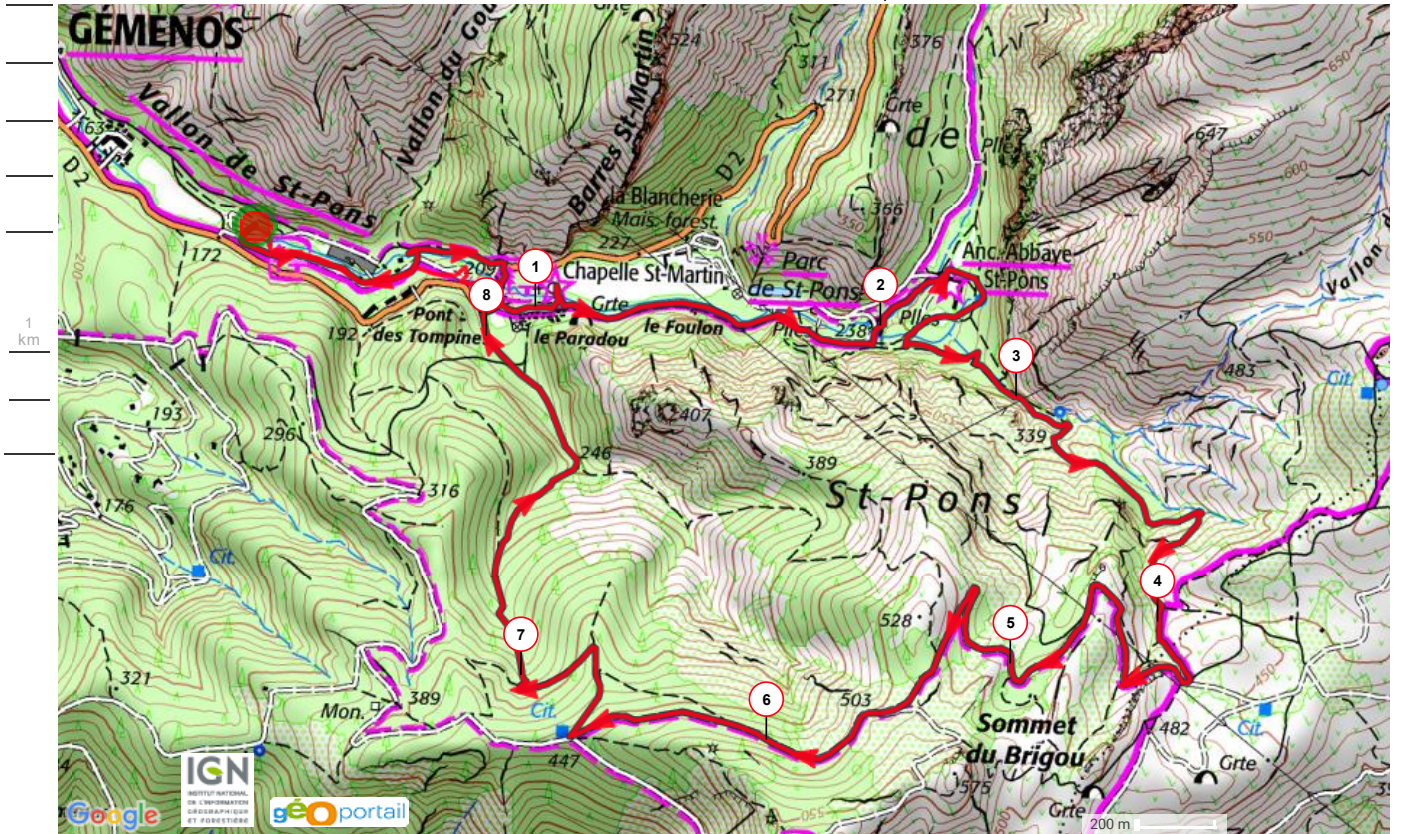

PLANIFIER UN PARCOURS

RECHERCHER UN PARCOURS

AIDE & INFO

MON ESPACE

Rechercher des parcours...

St Pons 3

Randonnée Pédestre, 8.872km, Dénivelé 331m : Gémenos -> Gémenos
(0 votes; 0), 0 commentaire(s)

larandonneedesamis

[Contactez l'auteur de ce parcours](#)
[Listez les parcours de cet auteur](#)

ID:6857977
8.872 km

LAT, LNG : 43.280700°, 5.673240° UTM : 31 N 716902 4795457

DESCRIPTION

PROFIL ALTIMETRIQUE

SERVICES

EXPORT GPS

TRANSFERT GPS

Position du curseur

Altitude: 222m D+: 330m D- : 301m Distance depuis le départ: 8.100km
Longitude: 5.64870° Latitude: 43.29107°