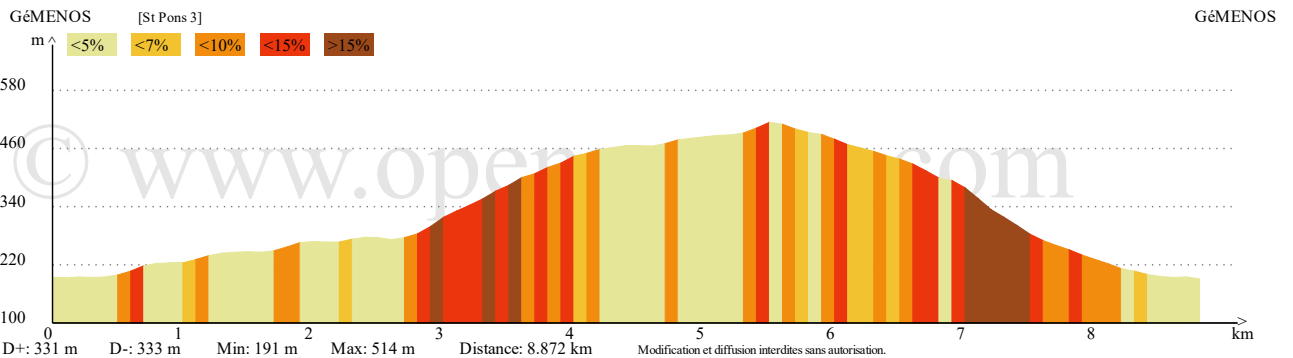

[Contactez l'auteur de ce parcours](#)
[Listez les parcours de cet auteur](#)

ID:6857977
8.872 km

LAT, LNG : 43.280700°, 5.673240° UTM : 31 N 716902 4795457

DESCRIPTION

PROFIL ALTIMETRIQUE

SERVICES

EXPORT GPS

TRANSFERT GPS

Position du curseur

Altitude: 222m D+: 330m D- : 301m Distance depuis le départ: 8.100km
Longitude: 5.64870° Latitude: 43.29107°