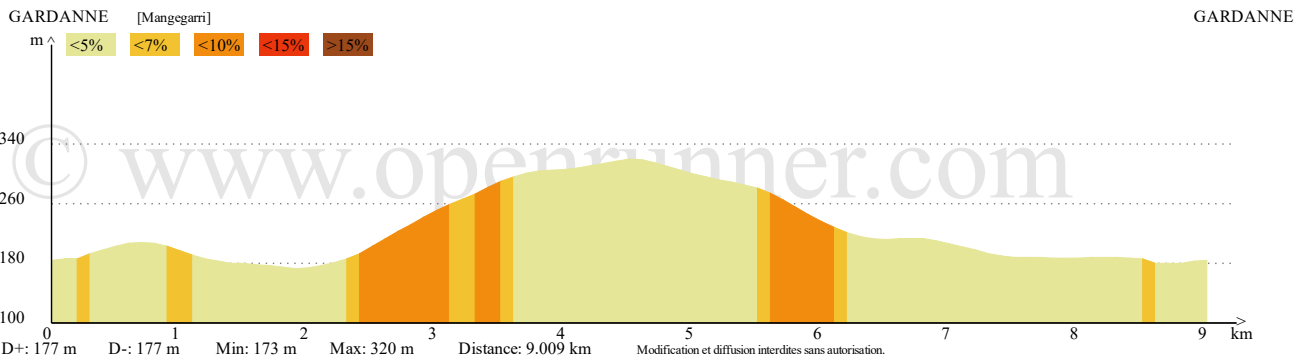

Contactez l'auteur de ce parcours
Listez les parcours de cet auteur

ID:6808455 11.241 km
ID:6588550 9.009 km

IGN
Google Géoportail

LAT, LNG : 43.465350°, 5.464070° UTM : 31 N 699324 4815442

DESCRIPTION

PROFIL ALTIMETRIQUE

SERVICES

EXPORT GPS

TRANSFERT GPS

Position du curseur

Altitude: 184m D+: 0m D-: 0m Distance depuis le départ: 0.000km
Longitude: 5.45127° Latitude: 43.46959°

SERVICES

Insérez Openrunner dans vos pages web

EXPORT GPS