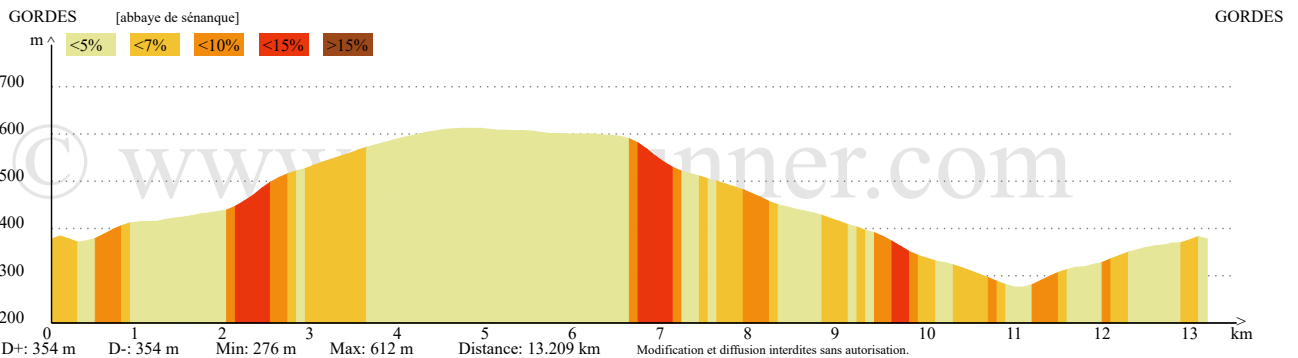

## abbaye de sénanque

Randonnée Pédestre, 13.209km, Dénivelé 354m : Gordes -> Gordes  
(0 votes; 0), 0 commentaire(s)

## larandonneedesamis

[Contactez l'auteur de ce parcours](#)  
[Listez les parcours de cet auteur](#)

ID:4069249  
13.208 km

LAT, LNG : 43.906300°, 5.259970° UTM : 31 N 681478 4863948

DESCRIPTION

PROFIL ALTIMETRIQUE

### Position du curseur

Altitude: 378m D+: 0m D-: 0m Distance depuis le départ: 0.000km  
Longitude: 5.18764° Latitude: 43.92848°