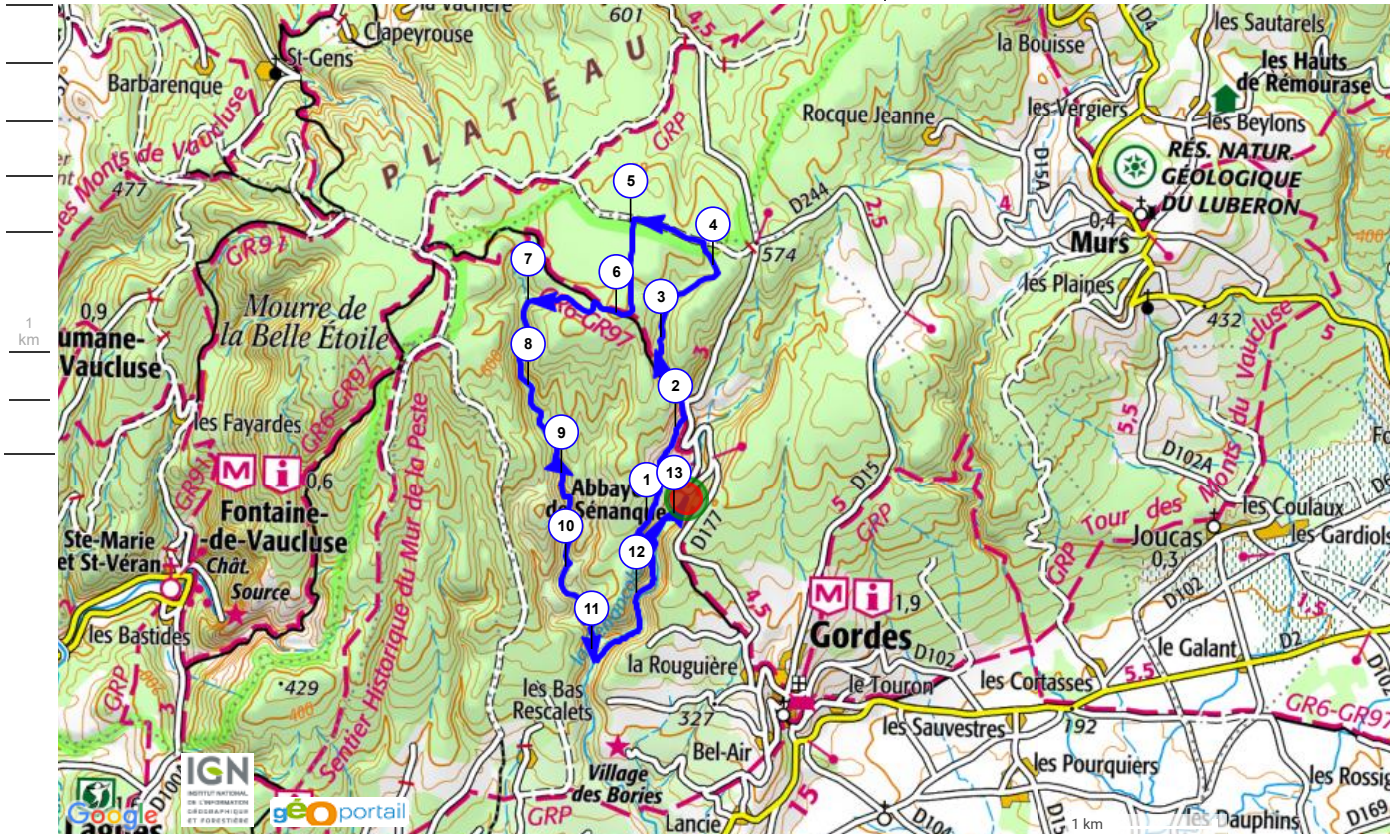

## abbaye de sénanque

Randonnée Pédestre, 13.209km, Dénivelé 354m : Gordes -> Gordes  
(0 votes; 0), 0 commentaire(s)

## larandonneedesamis

[Contactez l'auteur de ce parcours](#)  
[Listez les parcours de cet auteur](#)

ID:4069249  
13.208 km

LAT, LNG : 43.906300°, 5.259970° UTM : 31 N 681478 4863948

DESCRIPTION

PROFIL ALTIMETRIQUE

### Position du curseur

Altitude: 378m D+: 0m D-: 0m Distance depuis le départ: 0.000km  
Longitude: 5.18764° Latitude: 43.92848°