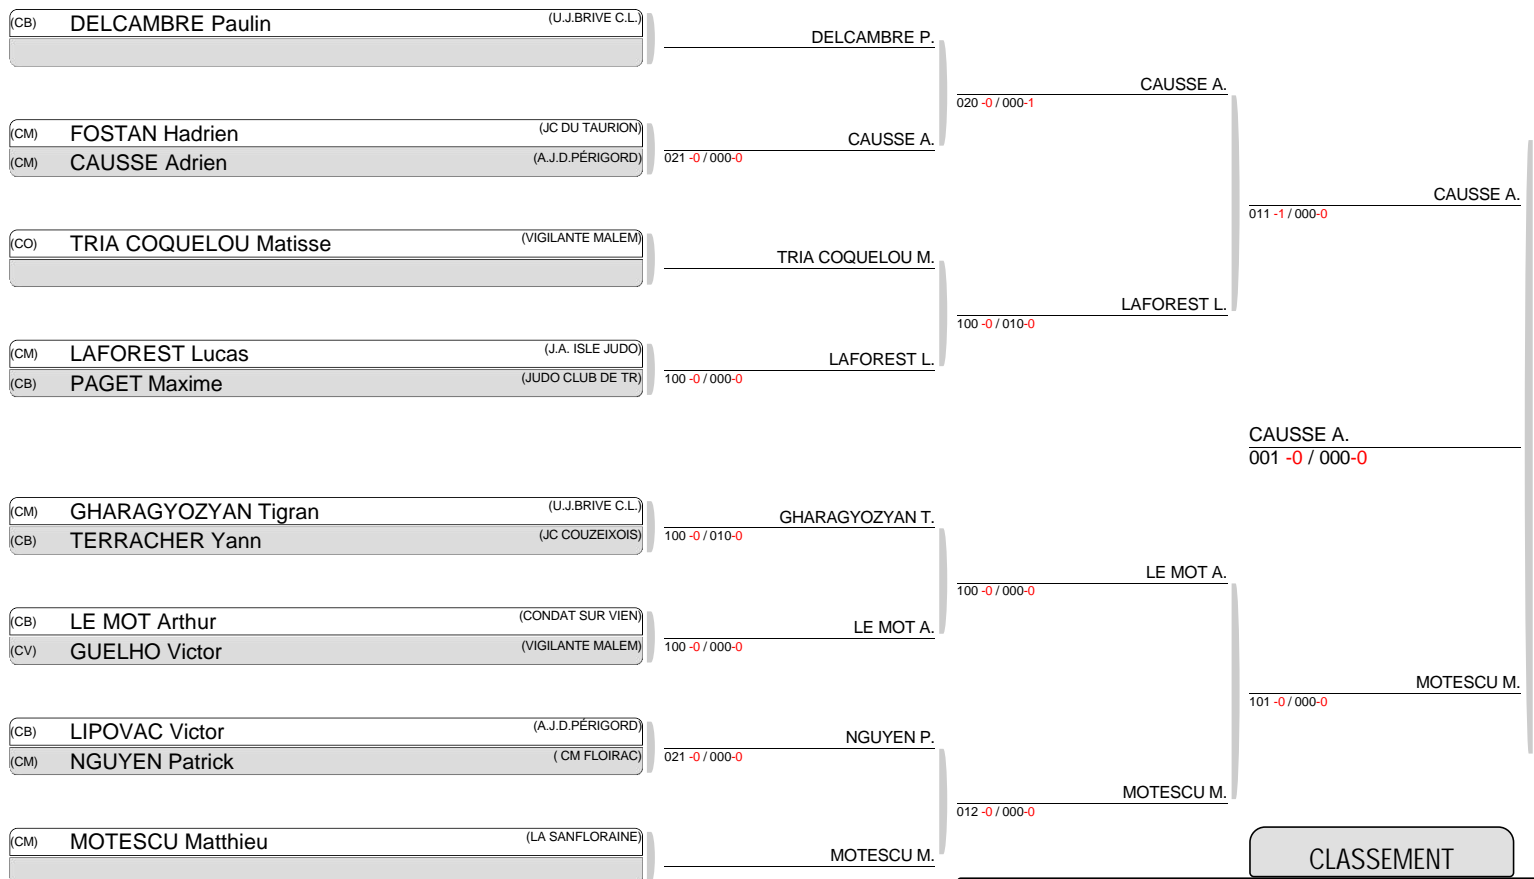

DUMONT T.

100 -0 / 000-F

DUMONT T.

021 -0 / 000-1

SOURNAT B.

SOURNAT B.

TABANCA E.

Tournoi de la Corrèze minimes Le 03-10-2015
Minimes M -60 (13 combattants)

CLASSEMENT

1. CAUSSE Adrien	A.J.D.PÉRIGORD
2. MOTESCU Matthieu	LA SANFLORAINE
3. LAFOREST Lucas	J.A. ISLE JUDO
3. LE MOT Arthur	CONDAT SUR VIEN
5. NGUYEN Patrick	CM FLOIRAC
5. DELCAMBRE Paulin	U.J.BRIVE C.L.
7. GHARAGYOZIAN Tigran	U.J.BRIVE C.L.
7. GUELHO Victor	VIGILANTE MALEM