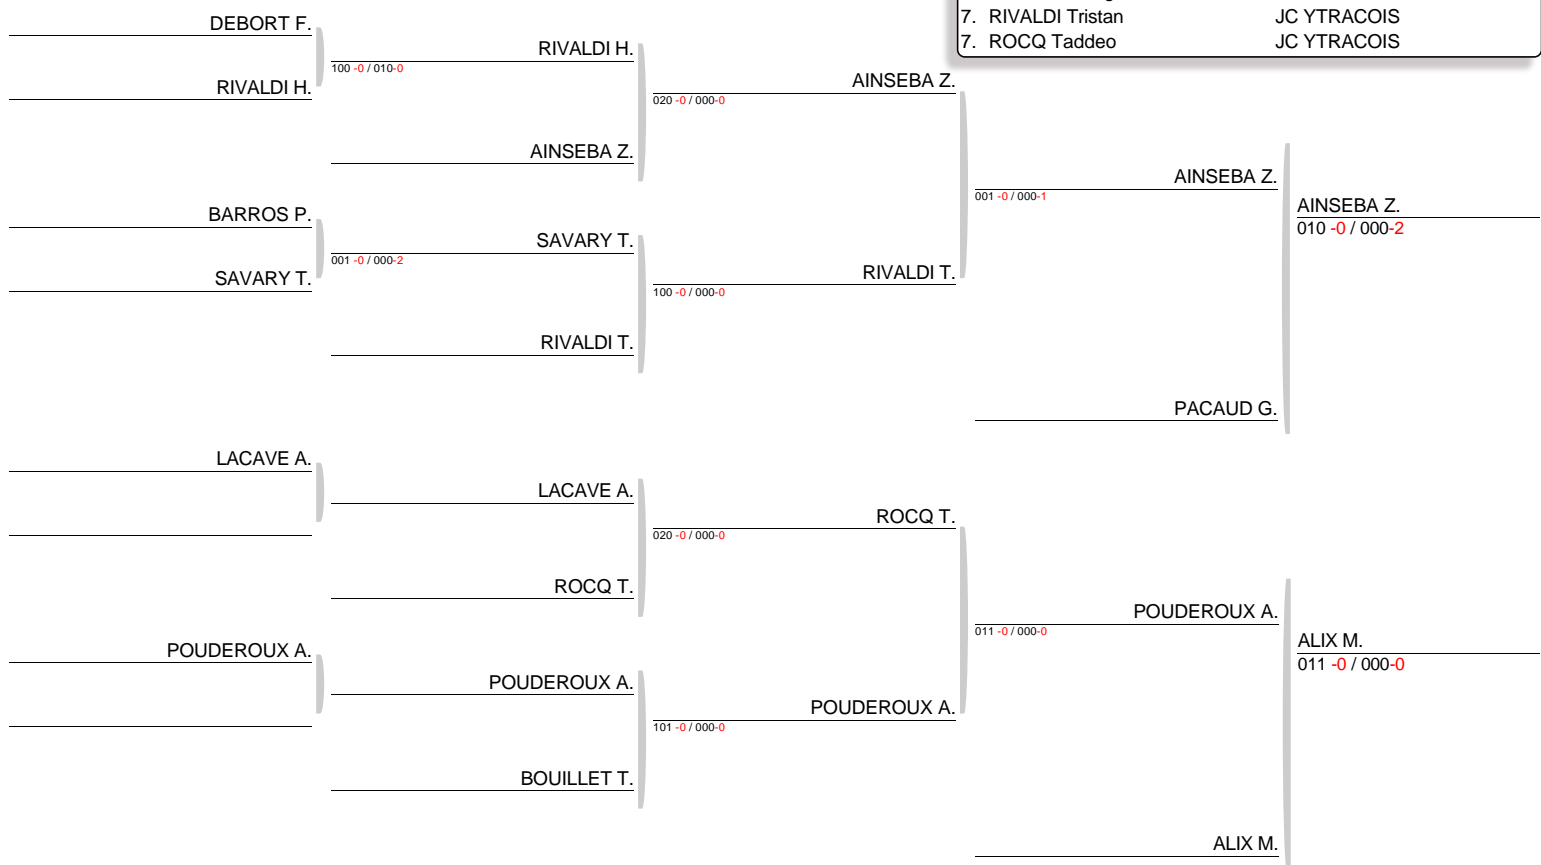

CLASSEMENT

1. GRELAUD Cyprien	LIBOURNE AS
2. MOUTARDE James	JUDO GUERETOIS
3. ALIX Mathis	J.A. ISLE JUDO
3. AINSEBA Zakary	JSA JUDO BDX
5. POUDEROUX Adrien	JC YTRACOIS
5. PACAUD Gregoire	J.A. ISLE JUDO
7. RIVALDI Tristan	JC YTRACOIS
7. ROCQ Taddeo	JC YTRACOIS