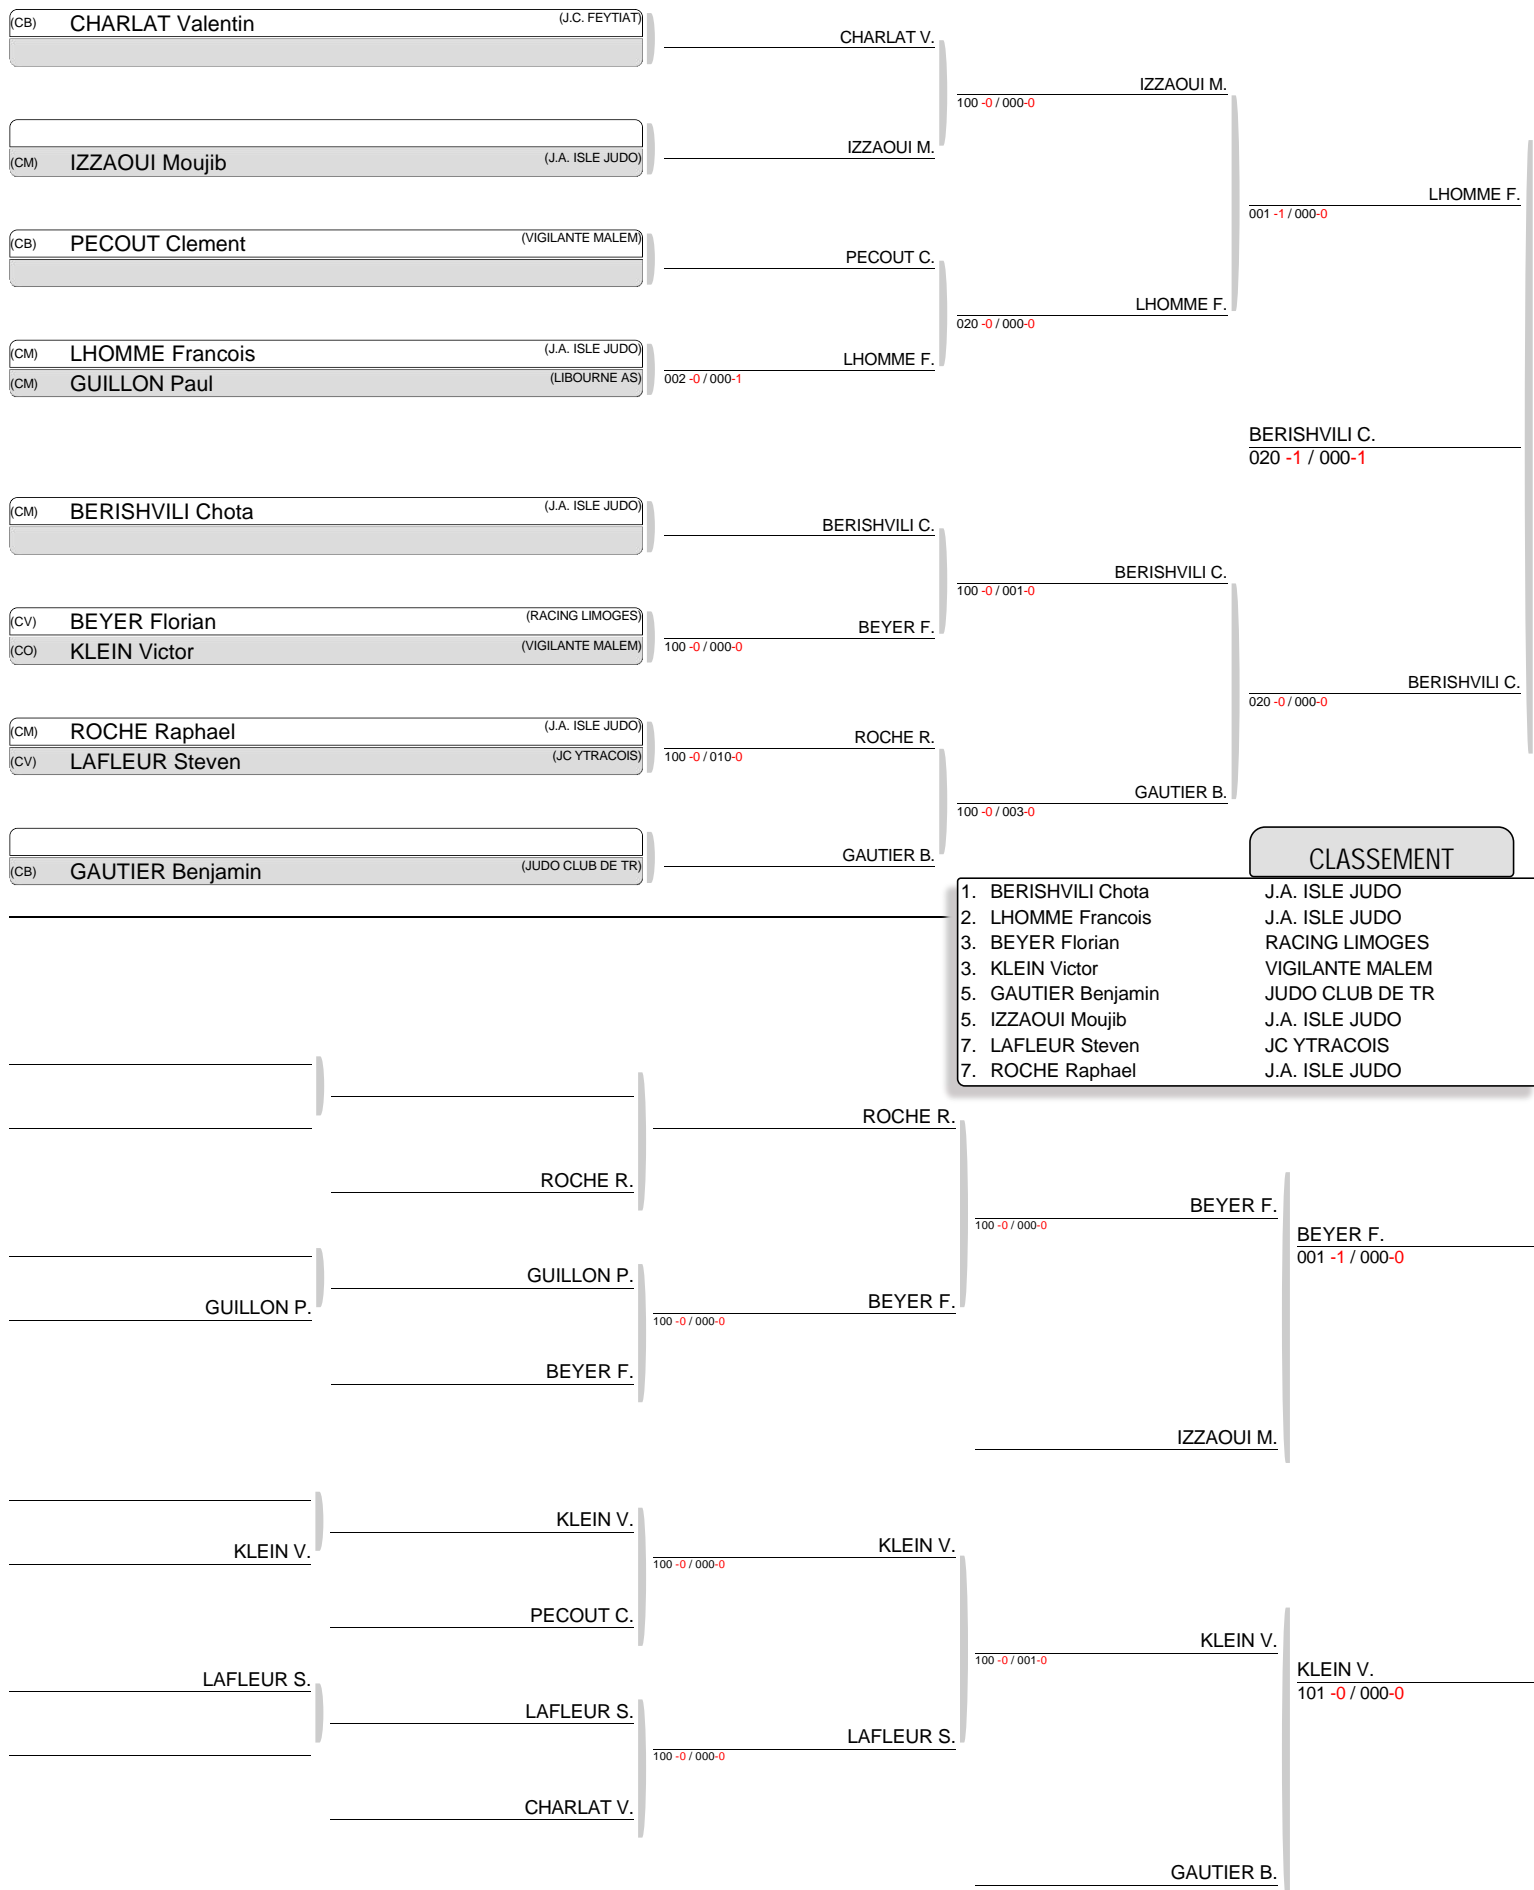

Tournoi de la Corrèze minimes Le 03-10-2015
Minimes M -46 (11 combattants)