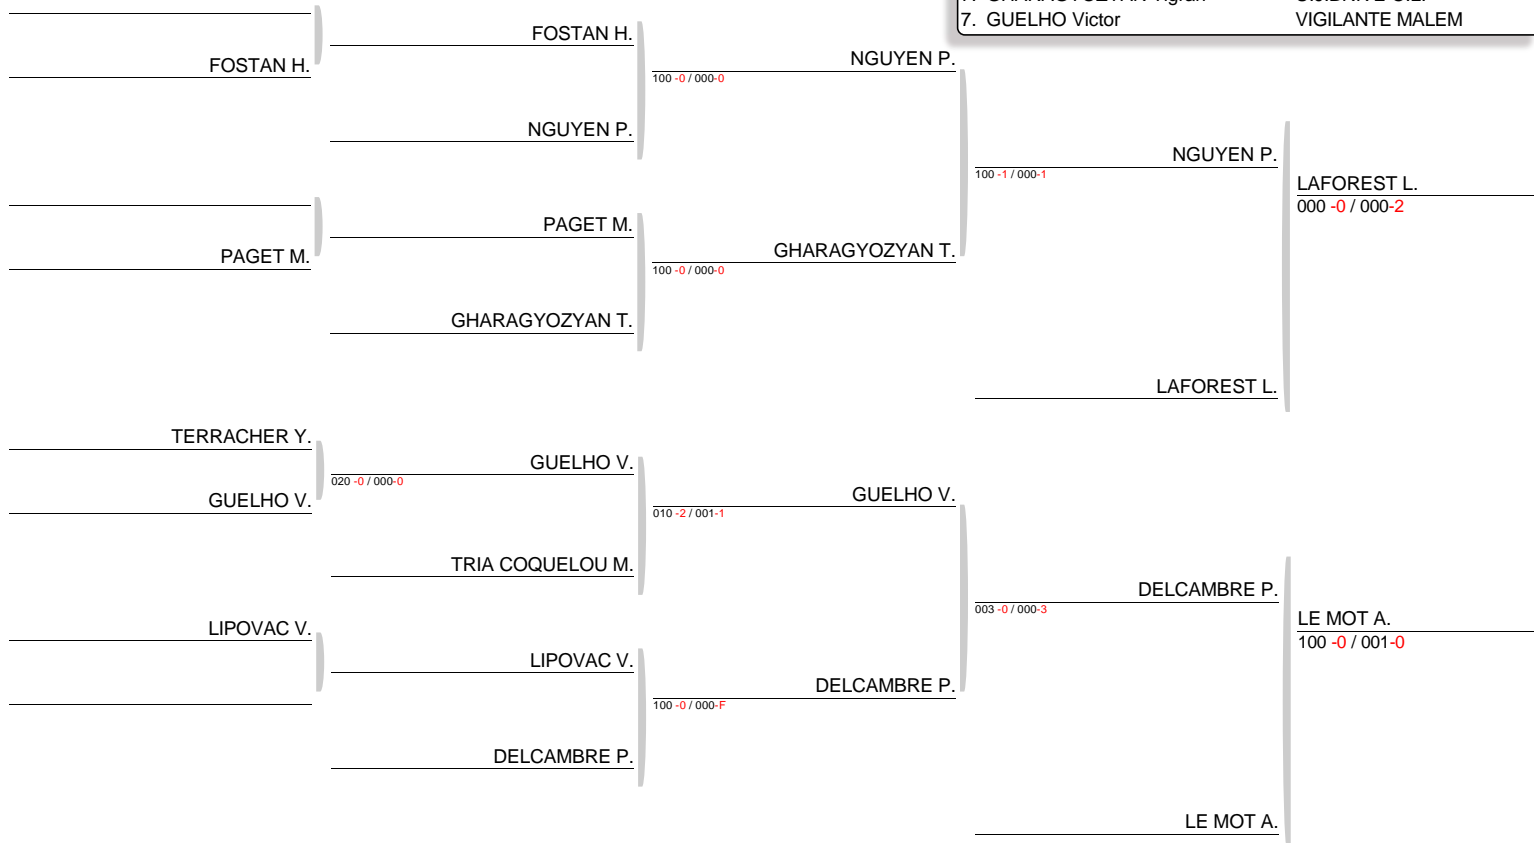

CLASSEMENT

1. CAUSSE Adrien	A.J.D.PÉRIGORD
2. MOTESCU Matthieu	LA SANFLORAINE
3. LAFOREST Lucas	J.A. ISLE JUDO
3. LE MOT Arthur	CONDAT SUR VIEN
5. NGUYEN Patrick	CM FLOIRAC
5. DELCAMBRE Paulin	U.J.BRIVE C.L.
7. GHARAGYOZIAN Tigran	U.J.BRIVE C.L.
7. GUELHO Victor	VIGILANTE MALEM