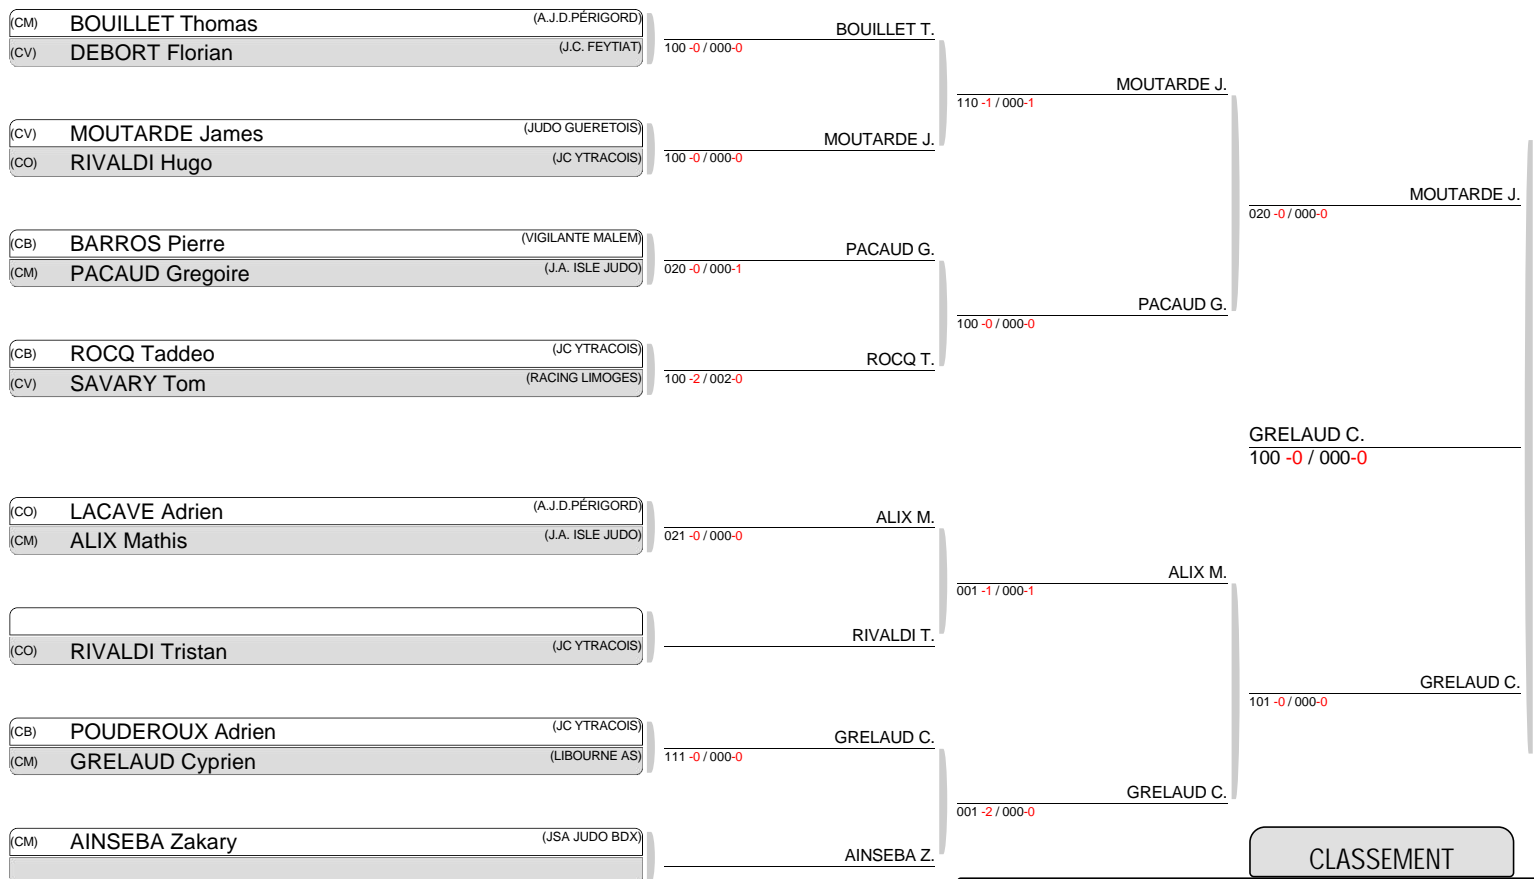

Poule 1

Tapis 4

NOM et Prénom	Club	Grade	1	2	3	4	5	V	P	C
BERGER Leopold	U.J.BRIVE C.L.	(CB) 1		101 -0 000 -0	100 -0 000 -0	100 -0 000 -0	100 -0 000 -0	4	40	1
BENABID--THOMAS Roman	LIBOURNE AS	(CM) 2	X		110 -0 000 -0	100 -0 000 -0	010 -0 000 -1	3	27	2
LAGARDE Hugo	J.C. FEYTIAT	(CO) 3	X	X		020 -0 010 -0	X	1	10	4
PENA Tom	J CLUB OBJATOIS	(CO) 4	X	X	X		X	0	0	5
MIGNON Elie	JUDO CLUB USSEL	(CV) 5	X	X	100 -0 000 -0	020 -0 000 -0		2	20	3

Ordre combats : 4-5 1-2 3-4 1-5 2-3 1-4 3-5 2-4 1-3 2-5

Tournoi de la Corrèze minimes Le 03-10-2015
Minimes M -46 (11 combattants)

Tournoi de la Corrèze minimes Le 03-10-2015
Minimes M -50 (14 combattants)