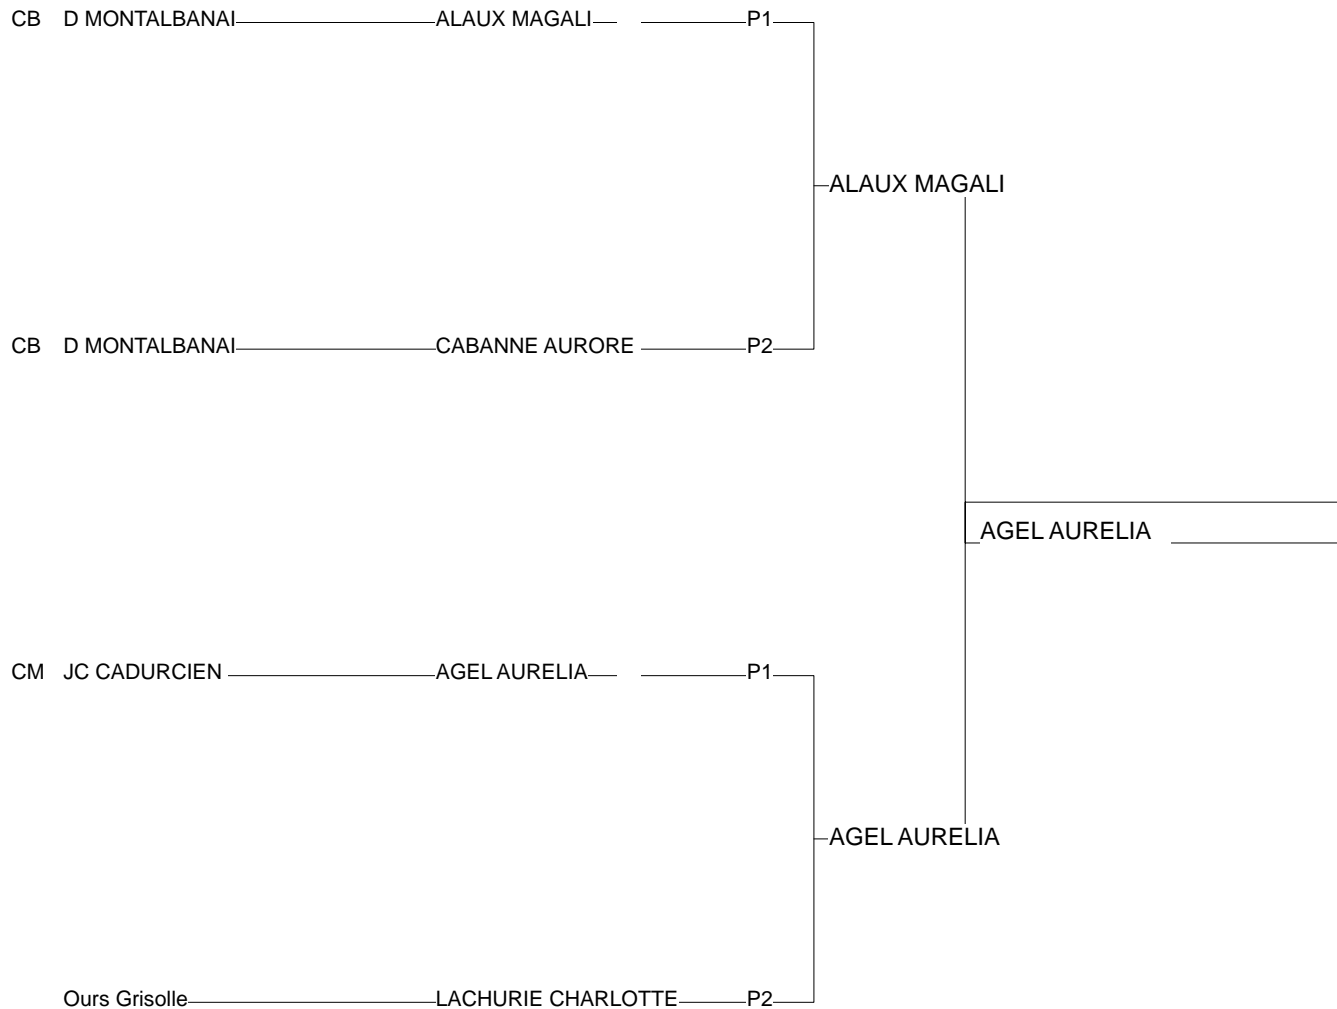

Interdépartements 46/82 Minimes M&F

CAHORS 18/03/2012

Cat. -48

Nb. Judokas : 4

1 - AGEL AURELIA	JC CADURCIEMP	P1
2 - ALAUX MAGALI	D MONTALBAMP	P1
3 - CABANNE AURORE	D MONTALBAMP	P2
3 - LACHURIE CHAR	Ours Grisolles MP	P2