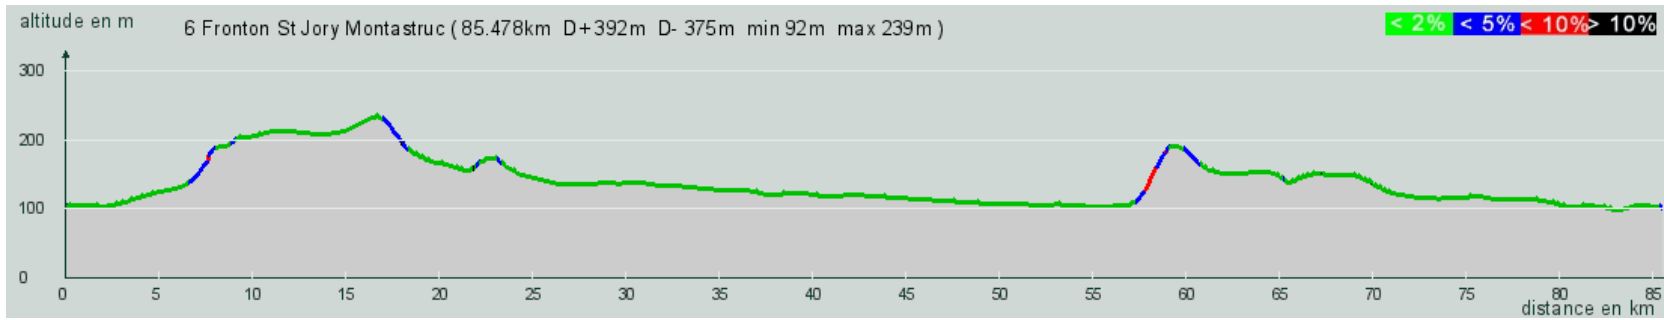

PARCOURS N° 6 edp-parcours.com

- ▲ 6 Fronton St Jory Montastruc 85.5 km N° 83064
- ▲ 6b Fronton St Jory Bazus 72.1 km N° 83067
- ▲ 6v Fronton Castelnau Gargas 53.1 km N° 83071

http://edp-parcours.com/parcours_profil.php?code_parcours=83064

http://edp-parcours.com/parcours_profil.php?code_parcours=83067

http://edp-parcours.com/parcours_profil.php?code_parcours=83071