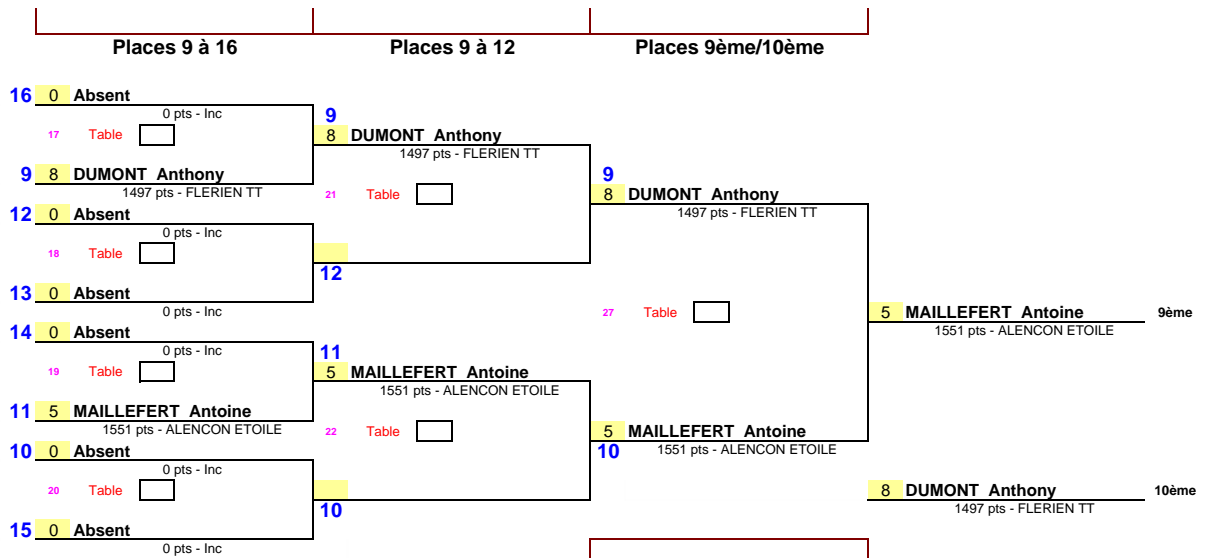

Places 3ème/4ème

Places 5 à 8

Places 5ème/6ème

Places 7ème/8ème

Date	22/04/2018
EPREUVE :	Finales par classement
TABLEAU :	Finales Classt M - 1600 pts

Date	2 janvier 1900
EPREUVE :	Finales par classement
TABLEAU :	Finales Classt M - 1600 pts