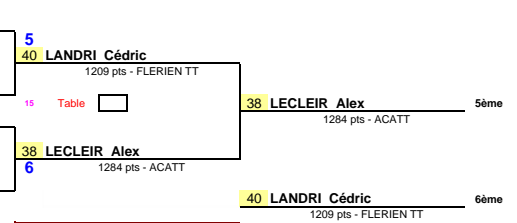

Places 9ème/10ème      Places 9 à 12      Places 9 à 16      1/8 de Finale      1/4 de Finale      1/2 Finale      Finale

Places 11ème/12ème

Places 13ème/14ème

Places 15ème/16ème

Places 3ème/4ème

Places 5 à 8

Places 5ème/6ème

Places 7ème/8ème

Date: 16/12/2017  
 EPREUVE : Critérium fédéral  
 TABLEAU : D1 Messieurs Elite