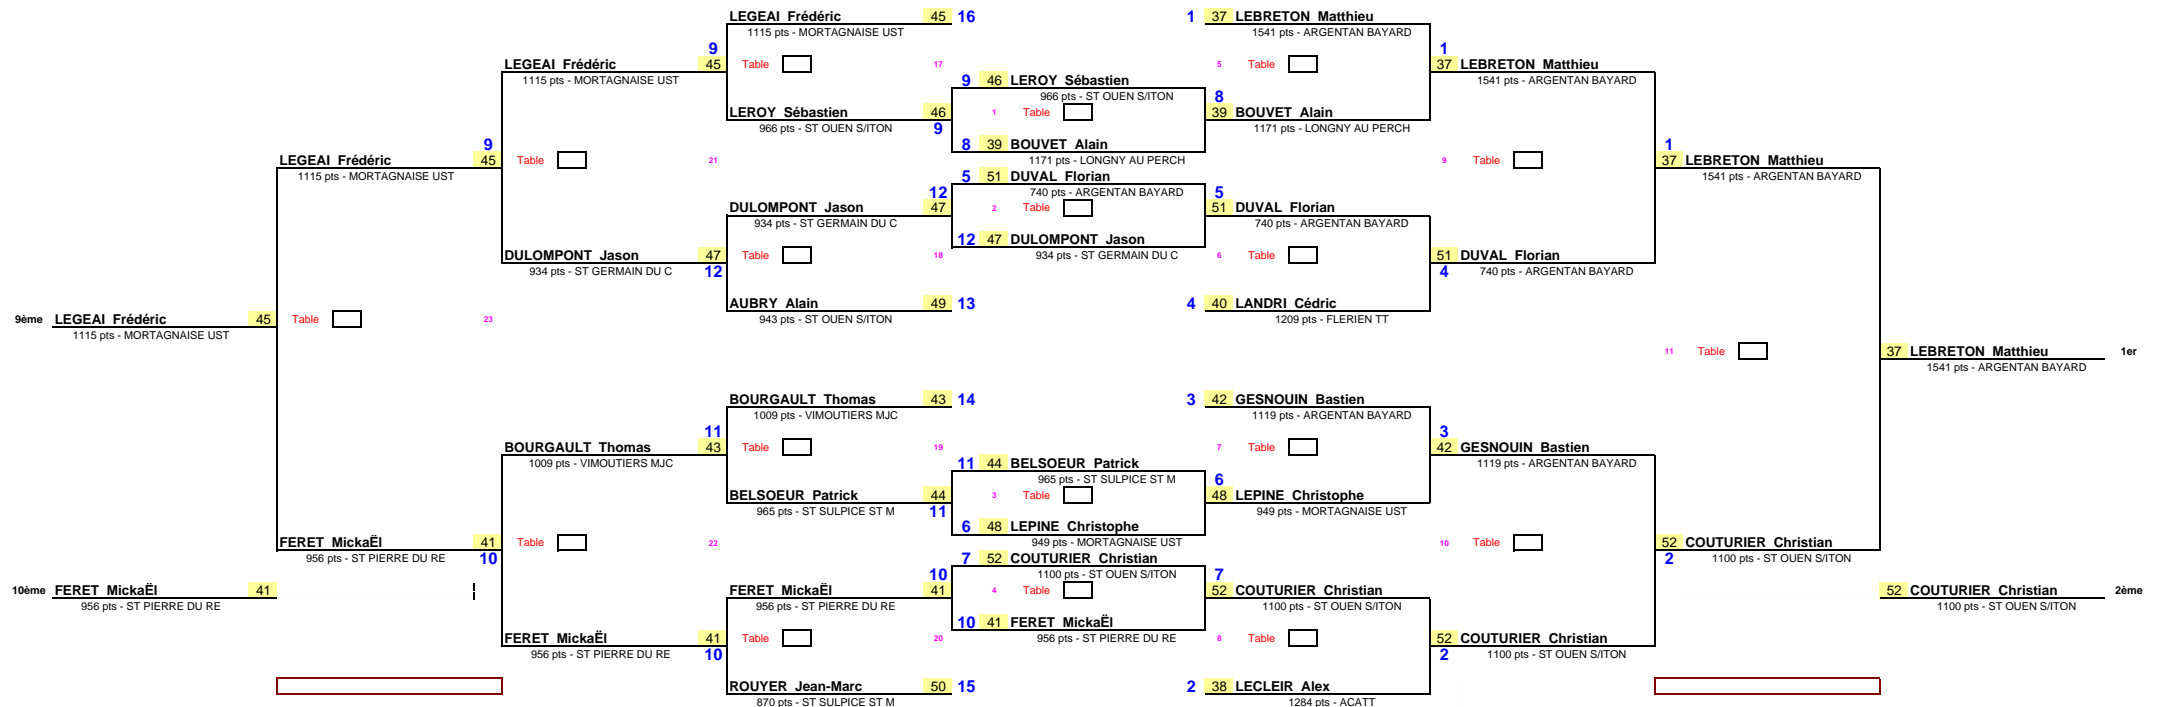

Places 9ème/10ème      Places 9 à 12      Places 9 à 16      1/8 de Finale      1/4 de Finale      1/2 Finale      Finale

Places 11ème/12ème

Places 13ème/14ème

Places 15ème/16ème

Places 3ème/4ème

Places 5 à 8

Places 5ème/6ème

Places 7ème/8ème

Date: 16/12/2017  
 EPREUVE : Critérium fédéral  
 TABLEAU : D1 Messieurs Elite