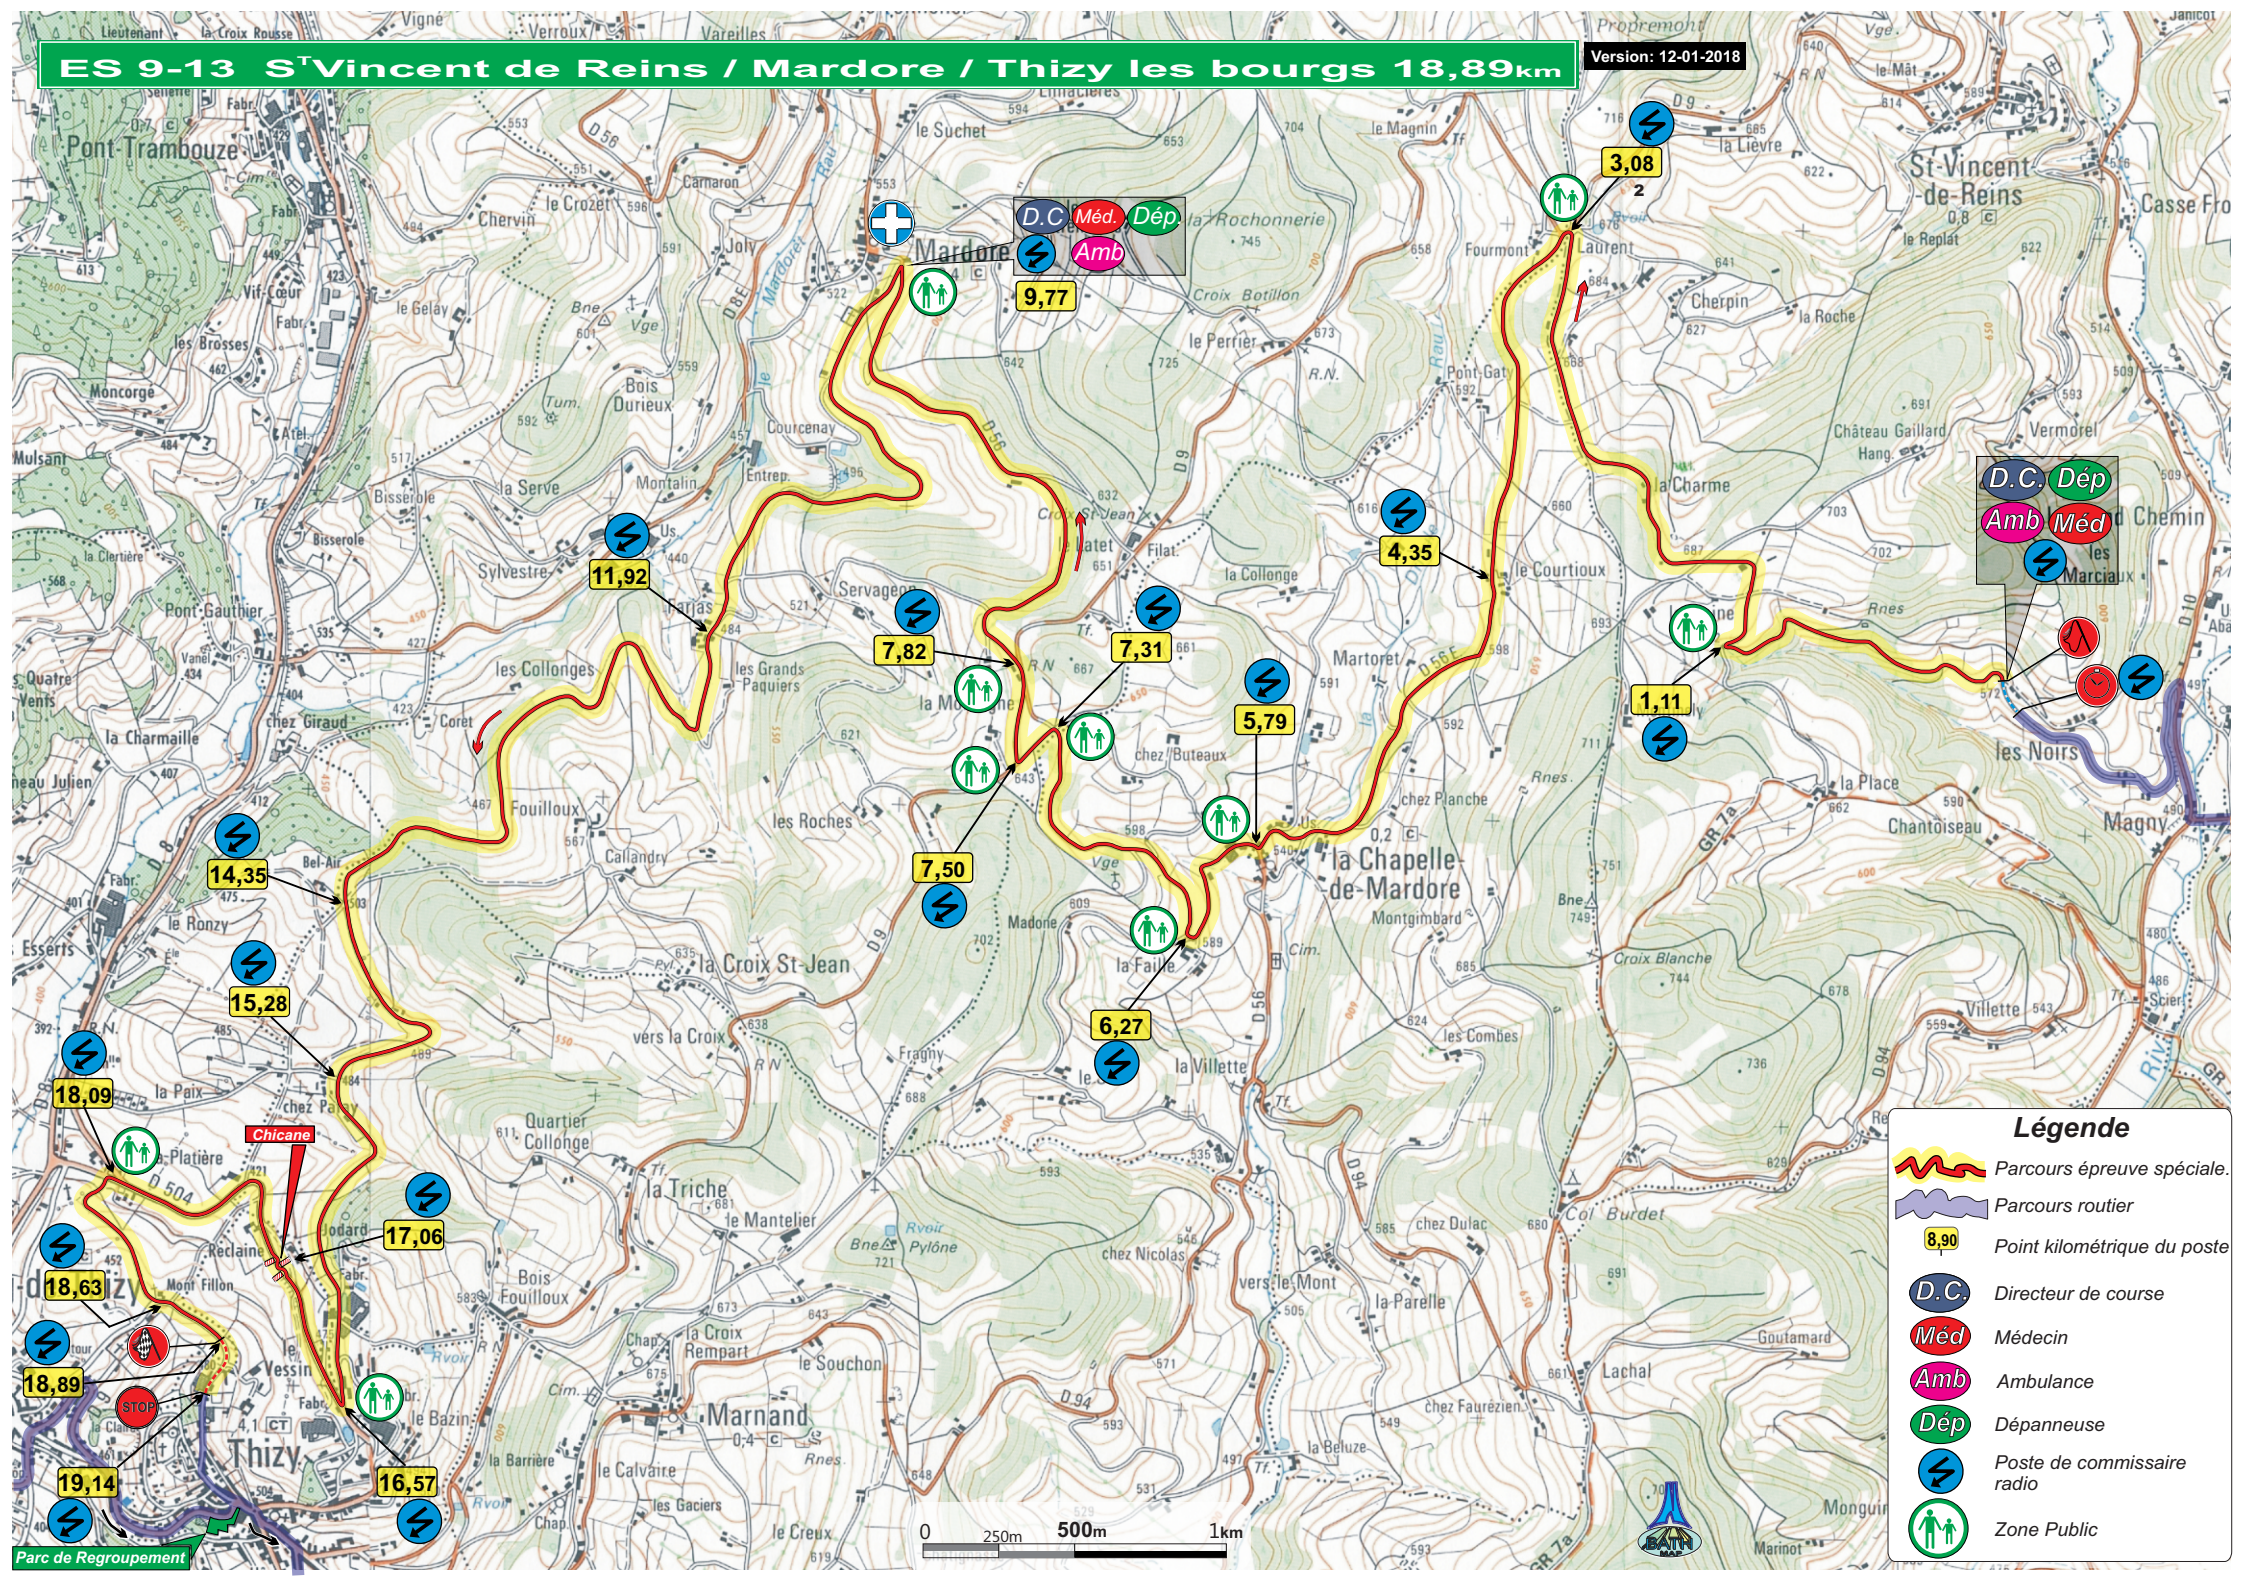

# ES 9-13 S<sup>t</sup> Vincent de Reins / Mardore / Thizy les bourgs 18,89km

Version: 12-01-2018

### Légende

- Parcours épreuve spéciale.
- Parcours routier
- Point kilométrique du poste
- Directeur de course
- Médecin
- Ambulance
- Dépanneuse
- Poste de commissaire radio
- Zone Public

Parc de Regroupement

0 250m 500m 1km