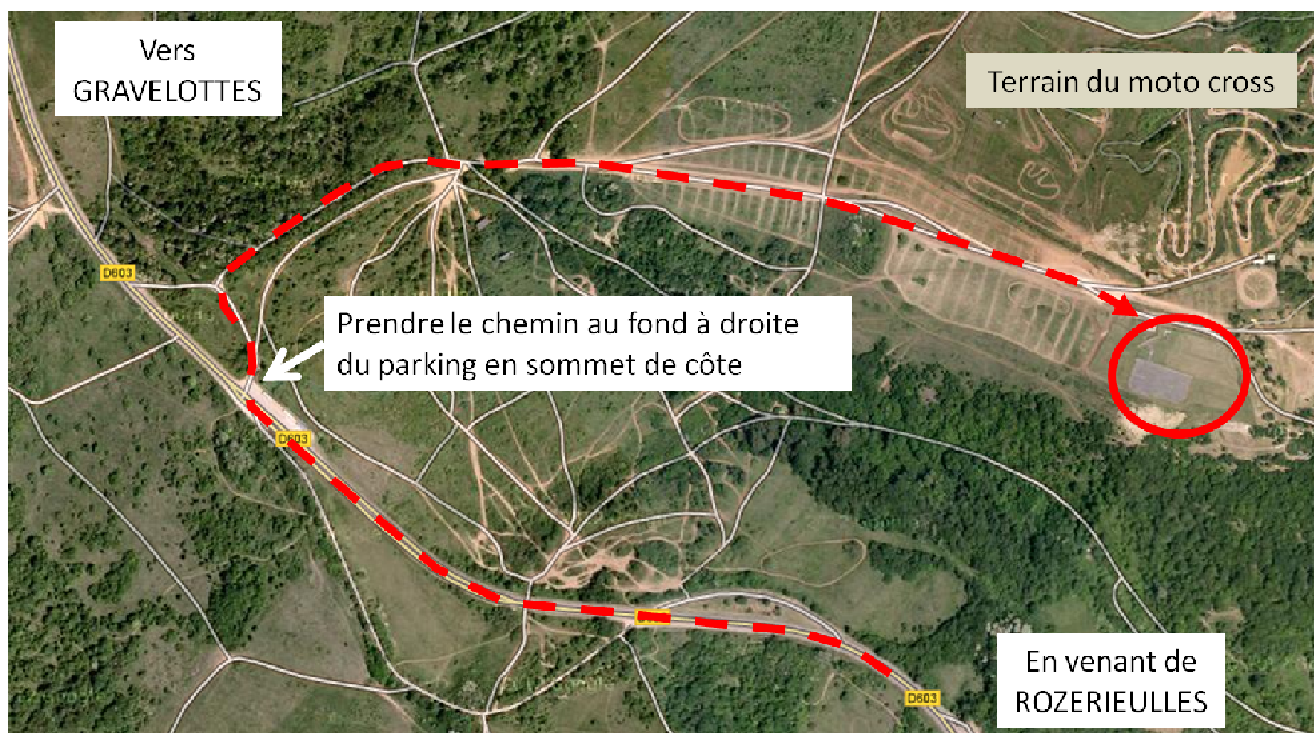

CLUB	LOCALISATION GEOGRAPHIQUE DE NOTRE CLUB TERRAIN au lieu dit « Le Fouillot » à Rozérieulles	
LOCALISATION		

VUE GENERALES → sortie de l'A31 au PC autoroutier et prendre la direction „MOULINS LES METZ“

VUE PLUS PRECISE à partir du moment où vous vous trouvez sur la route en provenance de Rozérieulles et en allant vers Gravelottes :

Etablie le: 23/03/13	par : Bernard COLIN	Modifiée le : -	Page 1/1
ASSOCIATION MODELISTE LE GRAOUILLY (Club N° 0861)		Indice de modification : 0	