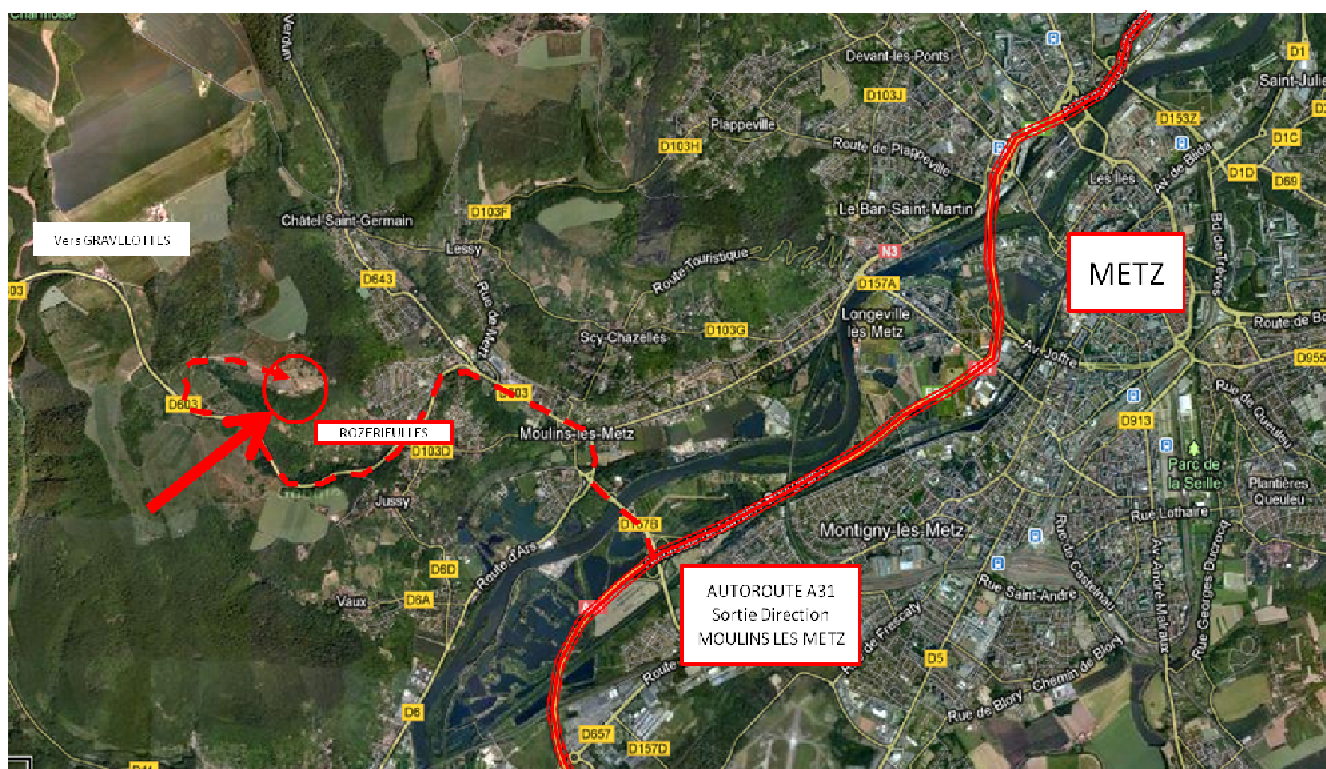

CLUB	LOCALISATION GEOGRAPHIQUE DE NOTRE CLUB TERRAIN au lieu dit « Le Fouillot » à Rozérieulles	
LOCALISATION		

VUE GENERALES → sortie de l'A31 au PC autoroutier et prendre la direction „MOULINS LES METZ“

VUE PLUS PRECISE à partir du moment où vous vous trouvez sur la route en provenance de Rozérieulles et en allant vers Gravelottes :

Etablie le: 23/03/13	par : Bernard COLIN	Modifiée le : -	Page 1/1
ASSOCIATION MODELISTE LE GRAOUILLY (Club N° 0861)		Indice de modification : 0	