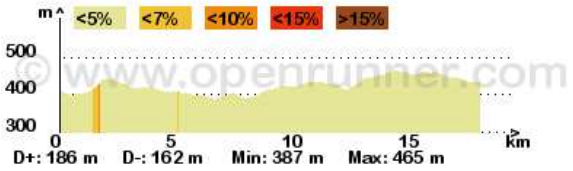

Mes notes...

Le droit de reproduction est strictement réservé à un usage personnel et privé. Identifiant du parcours: 1522275

clm 2012

Cyclisme Route, 18.185 (km) : Bourganeuf -> Bosmoreau-les-Mines

aacf87