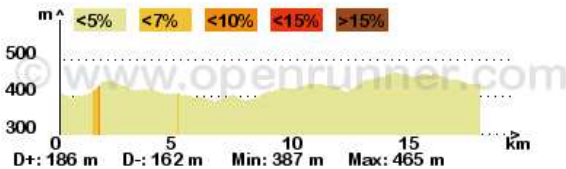

Mes notes...

Le droit de reproduction est strictement réservé à un usage personnel et privé. Identifiant du parcours: 152275

**clm 2012**

Cyclisme Route, 18.185 (km) : Bourganeuf -> Bosmoreau-les-Mines

aacf87